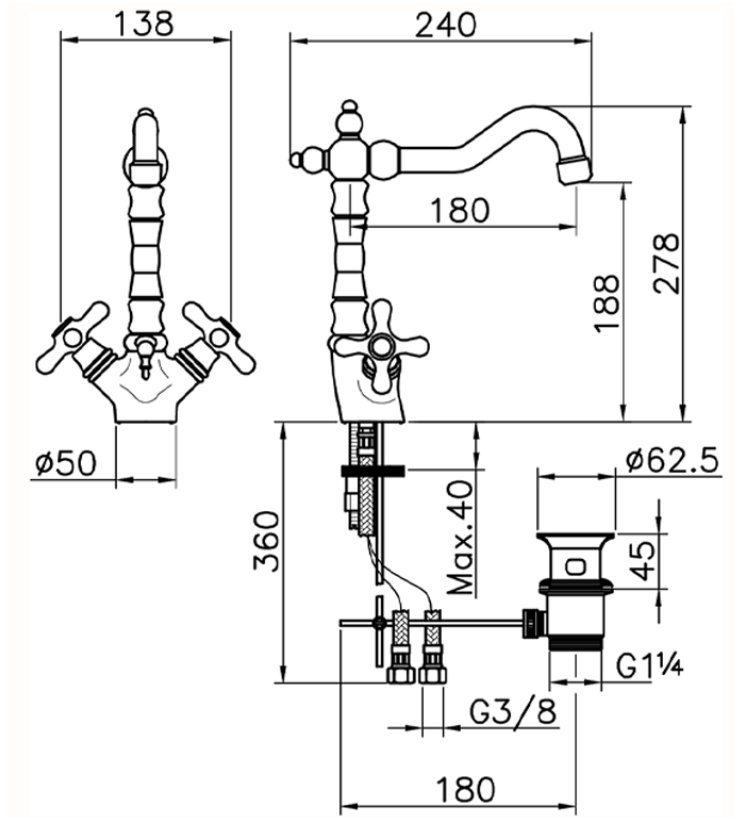

Lavabo CROISSETTE_CS000520

CS000520

<https://es.huberitalia.com/lavabo-croisette-cs000520>

2026-04-30