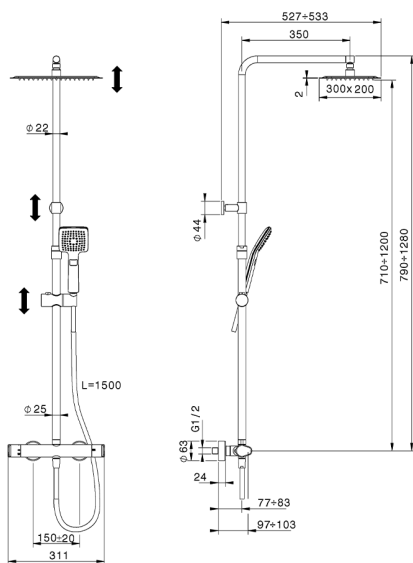

## Columna termostática ducha 2 funciones COLUMNS\_H3C8403D

MODELO **H3C8403D40**

Columna termostática ducha 2 funciones, devia stop 2 salidas, columna telescópica, soporte duchita corredizo, duchita 3 funciones Ø 96x96 mm de ABS, rociador rectangular 300x200x2 mm de Inox, flexible liso SUPREME 150 cm

ACABADOS DISPONIBLES

40 Negro Mate

CARACTERÍSTICAS

Recambio Cartucho **22.04A.AR - ZZ97279004**

**Cartucho Termostático Argo 2 (filtro lungo)**

### DeviaStop

La tecnología Huber DeviaStop le permite ajustar el caudal de agua y dirigirla hacia la salida elegida (rociador superior, ducha de mano, etc.).