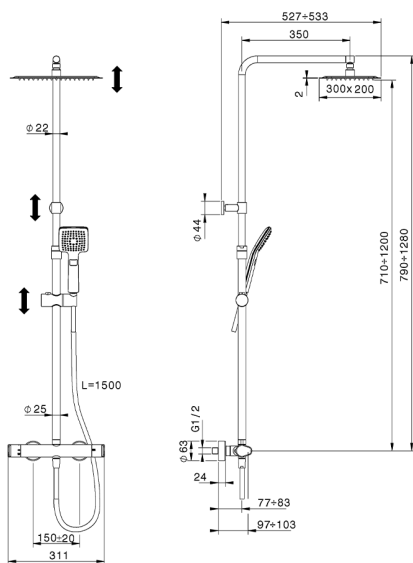

Columna termostática ducha 2 funciones COLUMNS_H3C8403D

MODELO **H3C8403D40**

Columna termostática ducha 2 funciones, devia stop 2 salidas, columna telescópica, soporte duchita corredizo, duchita 3 funciones Ø 96x96 mm de ABS, rociador rectangular 300x200x2 mm de Inox, flexible liso SUPREME 150 cm

ACABADOS DISPONIBLES

40 Negro Mate

CARACTERÍSTICAS

Recambio Cartucho **22.04A.AR - ZZ97279004**

Cartucho Termostático Argo 2 (filtro lungo)

DeviaStop

La tecnología Huber DeviaStop le permite ajustar el caudal de agua y dirigirla hacia la salida elegida (rociador superior, ducha de mano, etc.).