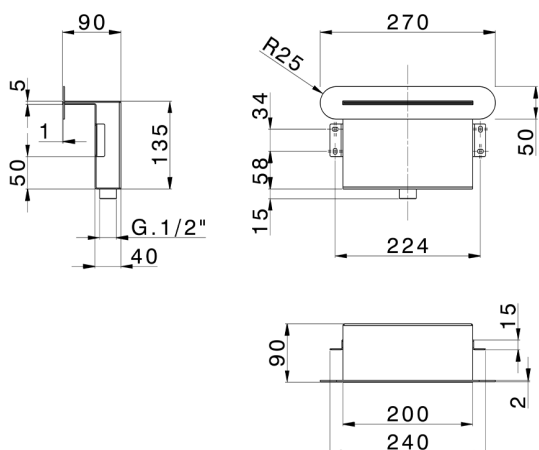

Cascada empotrada de pared ZEN_ZS129080

MODELO **ZS129080**

Cascada empotrada de pared, con embellecedor redondo, acero inoxidable AISI 304

ACABADOS DISPONIBLES

-  **40** 40 Negro Mate
-  **4Q** 4Q Blanco Mate
-  **D1** D1 Inox Cepillado
-  **D2** D2 Inox brillo