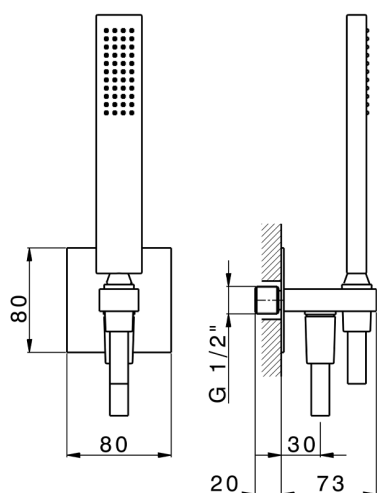

Conjunto de ducha con toma de agua PUSH&SHOWER_SS0G5120

MODELO **SS0G5120**

Conjunto de ducha con toma de agua, soporte de ducha mural, teleducha una función 35x15 mm de latón, placa embellecedora cuadrada 80x80 mm, flexible liso SUPREME 150 cm

ACABADOS DISPONIBLES

-  **21** 21 Cromo
-  **24** 24 Oro
-  **26** 26 Cobre Viejo
-  **2B** 2B Níquel Brillo
-  **2F** 2F Níquel Cepillado
-  **2W** 2W Oro Cepillado
-  **3W** 3W Brushed Black Titanium
-  **5G** 5G Oro Rosa
-  **40** 40 Negro Mate