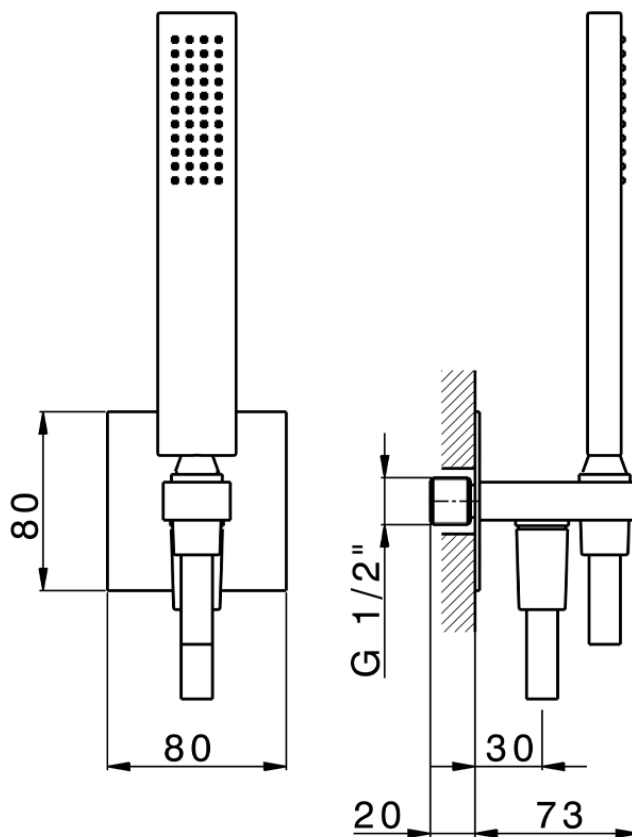

## Conjunto de ducha con toma de agua PUSH&SHOWER\_SS0G5120

SS0G5120

<https://es.huberitalia.com/conjunto-de-ducha-con-toma-de-agua-pushshower-ss0g5120>

2024-09-20