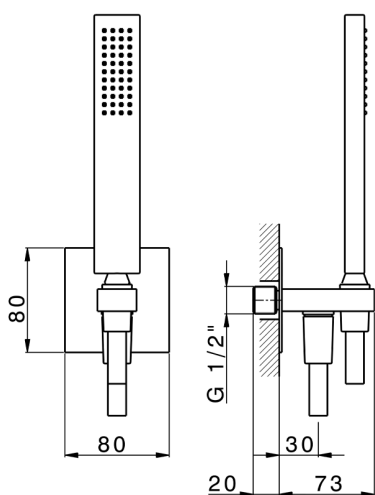

## Conjunto de ducha con toma de agua PUSH&SHOWER\_SS0G5120

MODELO **SS0G5120**

Conjunto de ducha con toma de agua, soporte de ducha mural, teleducha una función 35x15 mm de latón, placa embellecedora cuadrada 80x80 mm, flexible liso SUPREME 150 cm

### ACABADOS DISPONIBLES

-  **21** 21 Cromo
-  **24** 24 Oro
-  **26** 26 Cobre Viejo
-  **2B** 2B Níquel Brillo
-  **2F** 2F Níquel Cepillado
-  **2W** 2W Oro Cepillado
-  **3W** 3W Brushed Black Titanium
-  **5G** 5G Oro Rosa
-  **40** 40 Negro Mate