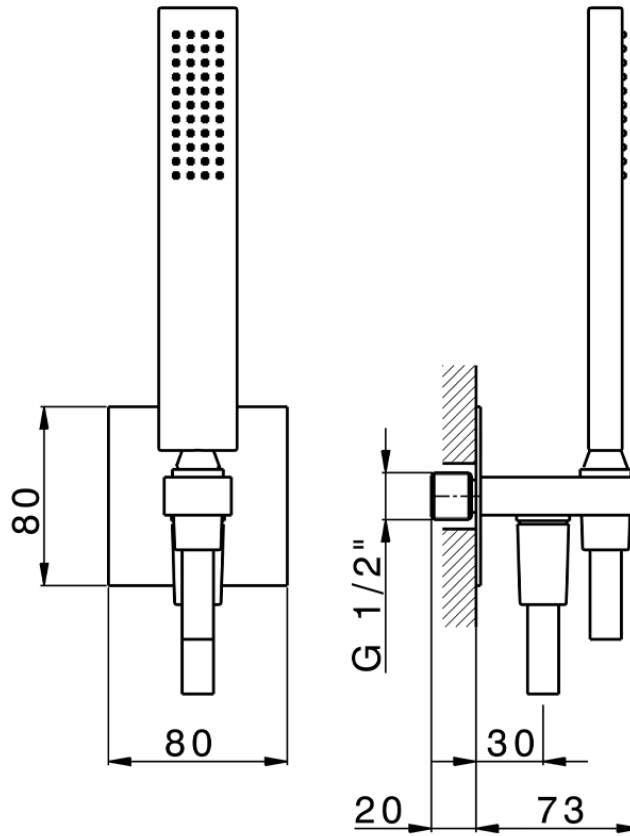

Conjunto de ducha con toma de agua PUSH&SHOWER_SS0G5120

SS0G5120

<https://es.huberitalia.com/conjunto-de-ducha-con-toma-de-agua-pushshower-ss0g5120>

2024-09-20