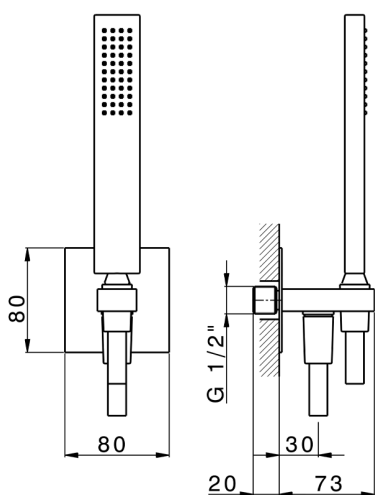

Conjunto de ducha con toma de agua PUSH&SHOWER_SS0G5120

MODELO **SS0G5120**

Conjunto de ducha con toma de agua, soporte de ducha mural, teleducha una función 35x15 mm de latón, placa embellecedora cuadrada 80x80 mm, flexible liso SUPREME 150 cm

ACABADOS DISPONIBLES

-  **21** 21 Cromo
-  **24** 24 Oro
-  **26** 26 Cobre Viejo
-  **2B** 2B Níquel Brillo
-  **2F** 2F Níquel Cepillado
-  **2W** 2W Oro Cepillado
-  **3W** 3W Brushed Black Titanium
-  **5G** 5G Oro Rosa
-  **40** 40 Negro Mate