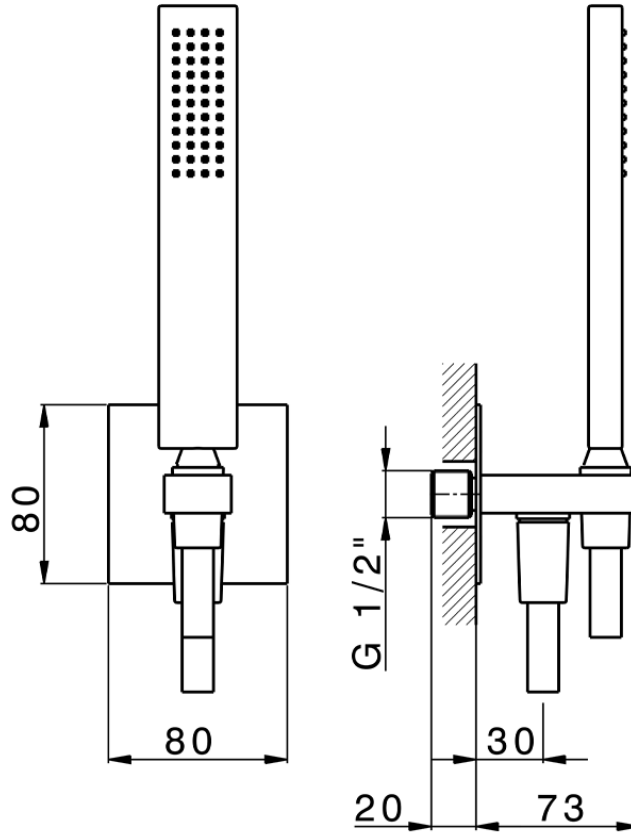

## Conjunto de ducha con toma de agua PUSH&SHOWER\_SS0G5120

SS0G5120

<https://es.huberitalia.com/conjunto-de-ducha-con-toma-de-agua-pushshower-ss0g5120>

2024-09-20