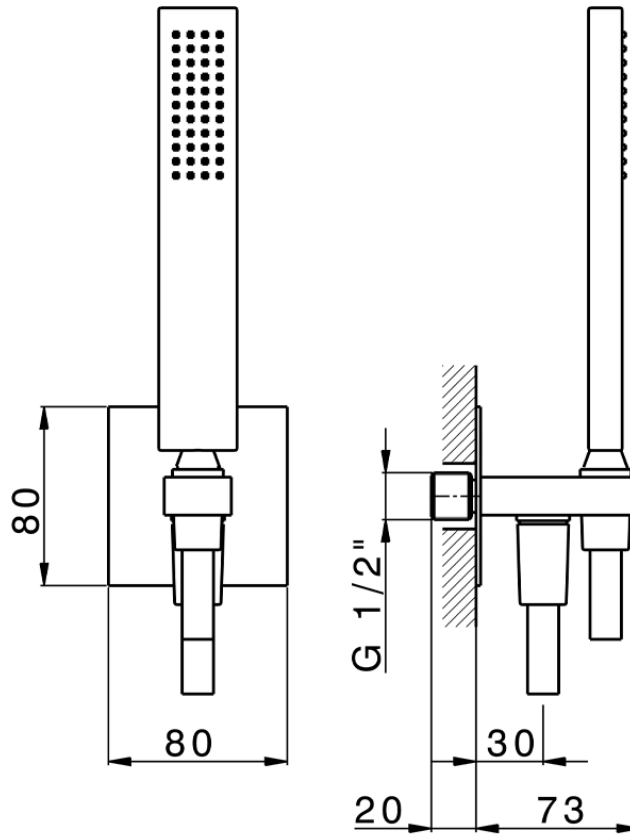

## Conjunto de ducha con toma de agua PUSH&SHOWER\_SS0G5120

SS0G5120

<https://es.huberitalia.com/conjunto-de-ducha-con-toma-de-agua-pushshower-ss0g5120>

2024-09-19