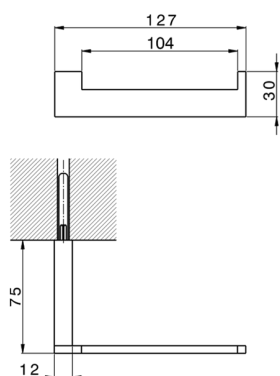

## Porta rollo ACCESORIOS BAÑO\_SQ090402

MODELO **SQ090402**

Porta rollo

ACABADOS DISPONIBLES

-  **21** 21 Cromo
-  **2B** 2B Níquel Brillo
-  **2F** 2F Níquel Cepillado
-  **2Q** 2Q Black Titanium
-  **40** 40 Negro Mate
-  **4Q** 4Q Blanco Mate