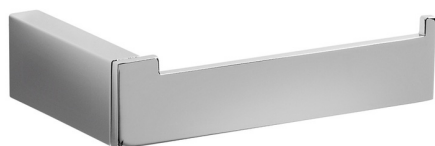

## Porta rollo ACCESORIOS BAÑO\_SQ090402

MODELO **SQ090402**

Porta rollo

ACABADOS DISPONIBLES

-  **21** 21 Cromo
-  **2B** 2B Níquel Brillo
-  **2F** 2F Níquel Cepillado
-  **2Q** 2Q Black Titanium
-  **40** 40 Negro Mate
-  **4Q** 4Q Blanco Mate