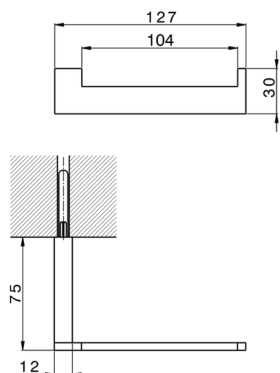

CARACTERÍSTICAS

2024-09-19