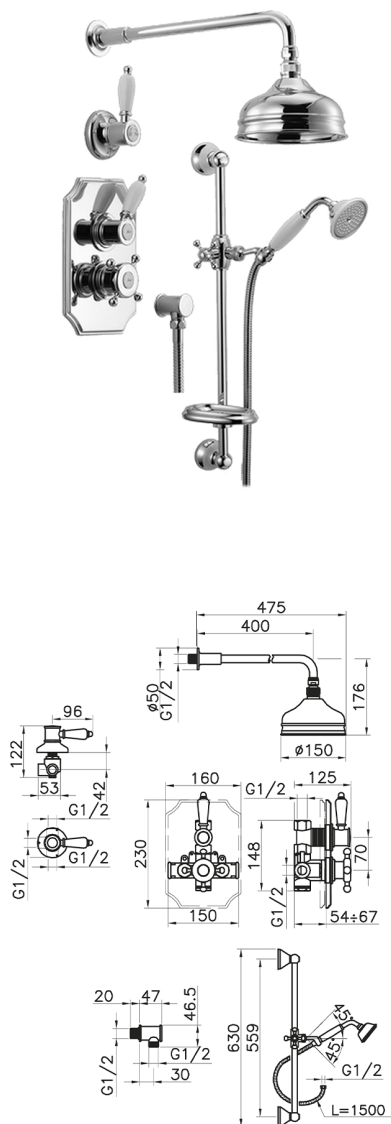

## Conjunto ducha termostático empotrado VICTORIAN\_912.VT01H.

MODELO **912.VT01H.**

Conjunto ducha termostático empotrado,mezclador termostático empotrado 1/2",llave de paso con salida 1/2",desviador 2 salidas,barra 56 cm con soporte corredizo, brazo ducha con rociador L.400 mm,rociador redondo Ø 150 mm de Latón, duchita una función clásica Ø 78 mm de Latón,toma de agua 1/2",flexible de Latón 150 cm

ACABADOS DISPONIBLES

-  **AC** AC Níquel Satinado Cepillado
-  **AG** AG Oro Viejo
-  **BA** BA Bronce Viejo
-  **CR** CR Cromo
-  **2W** 2W Oro Cepillado

CARACTERÍSTICAS

Recambio Cartucho **24.04A.PP**

**Cartucho Termostático Plus P 8X20**

Instalación **Empotrado**