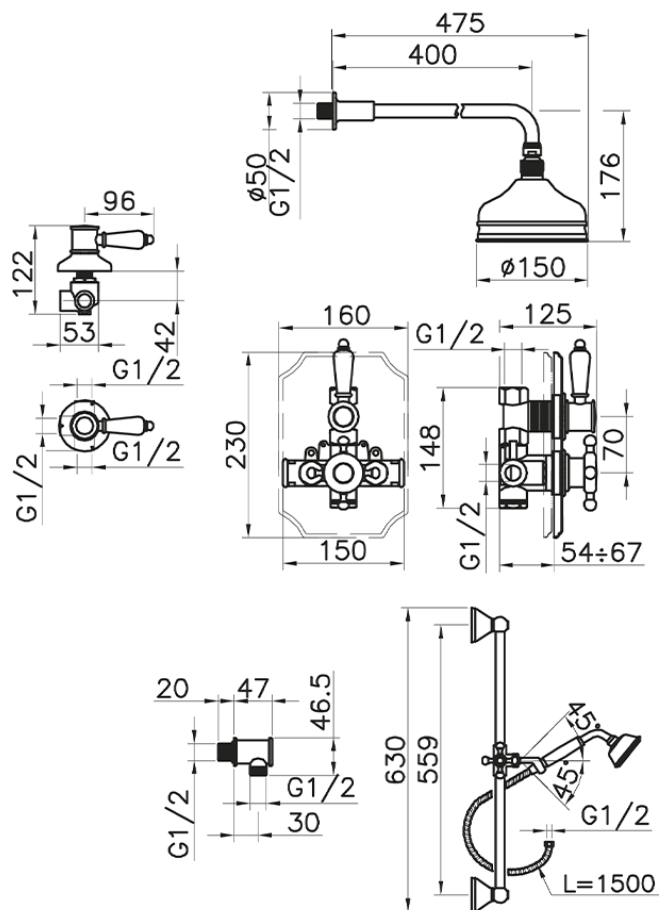

Conjunto ducha termostático empotrado VICTORIAN_912.VT01H.

912.VT01H.

<https://es.huberitalia.com/conjunto-ducha-termostatico-empotrado-victorian-912-vt01h>

2025-01-31