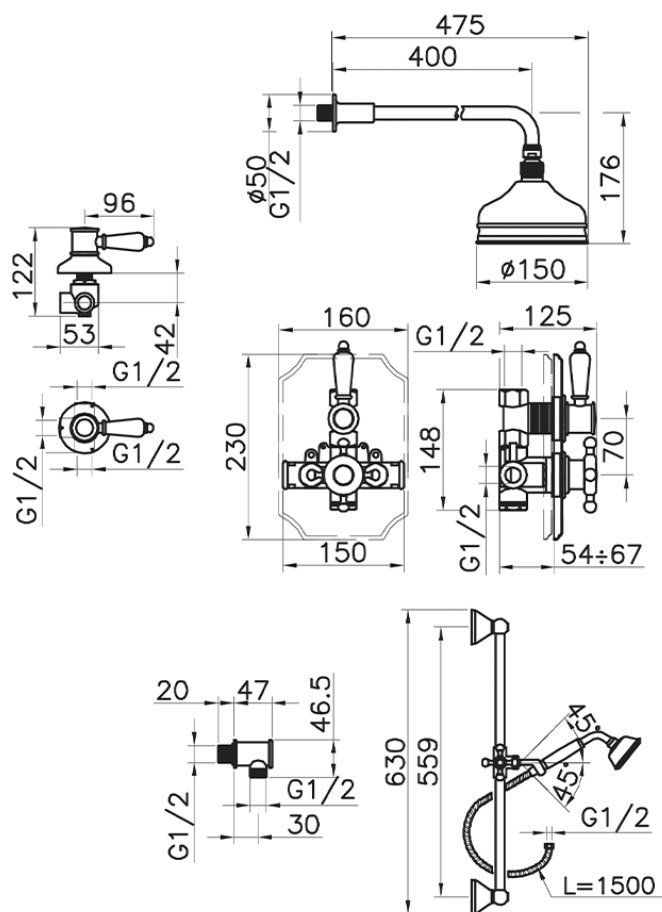

Conjunto ducha termostático empotrado VICTORIAN_912.VT01H.

912.VT01H.

<https://es.huberitalia.com/conjunto-ducha-termostatico-empotrado-victorian-912-vt01h>

2025-01-05