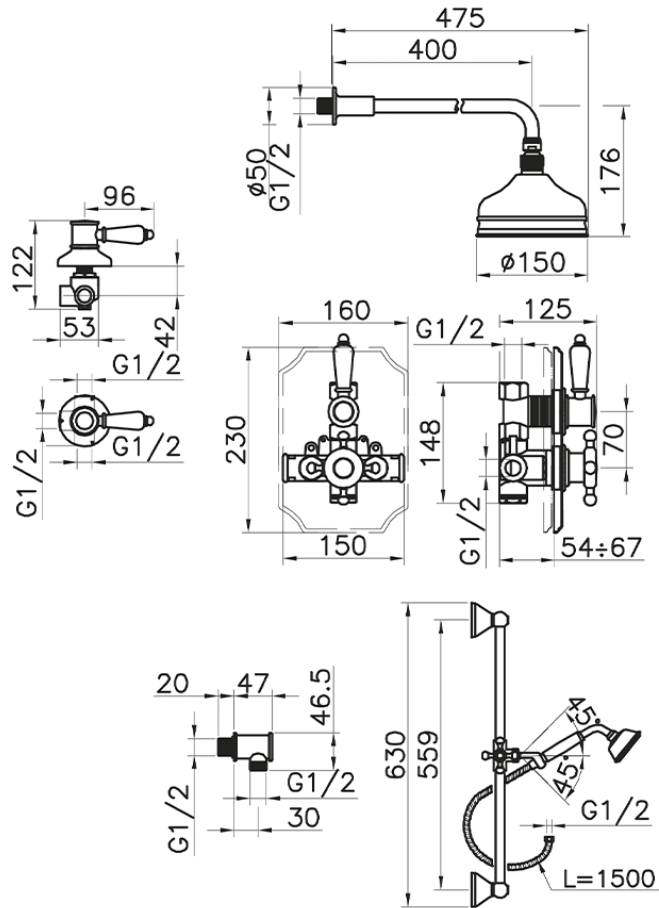

## Conjunto ducha termostático empotrado VICTORIAN\_912.VT01H.

912.VT01H.

<https://es.huberitalia.com/conjunto-ducha-termostatico-empotrado-victorian-912-vt01h>

2025-01-05