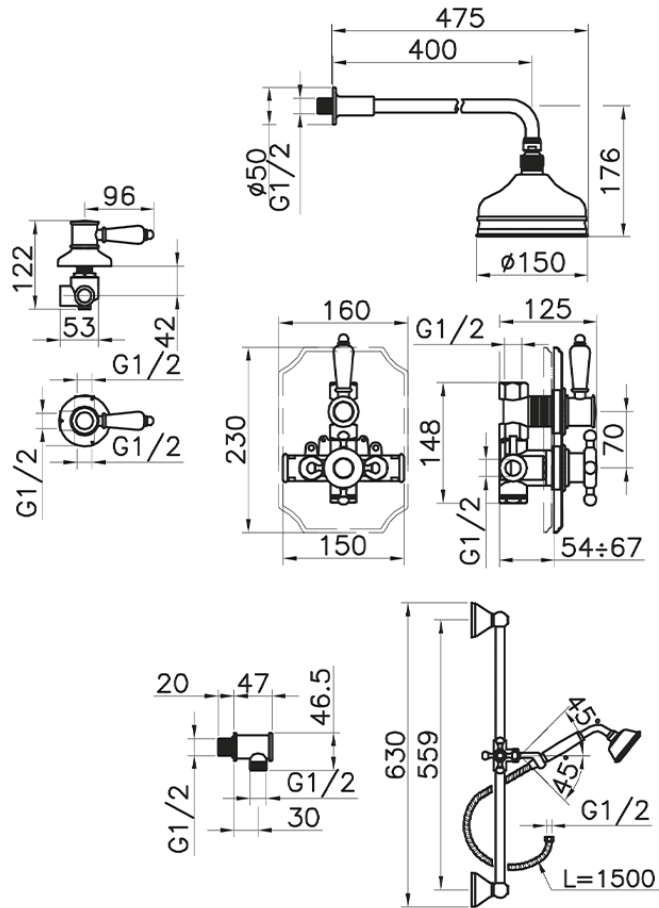

Conjunto ducha termostático empotrado VICTORIAN_912.VT01H.

912.VT01H.

<https://es.huberitalia.com/conjunto-ducha-termostatico-empotrado-victorian-912-vt01h>

2025-01-05