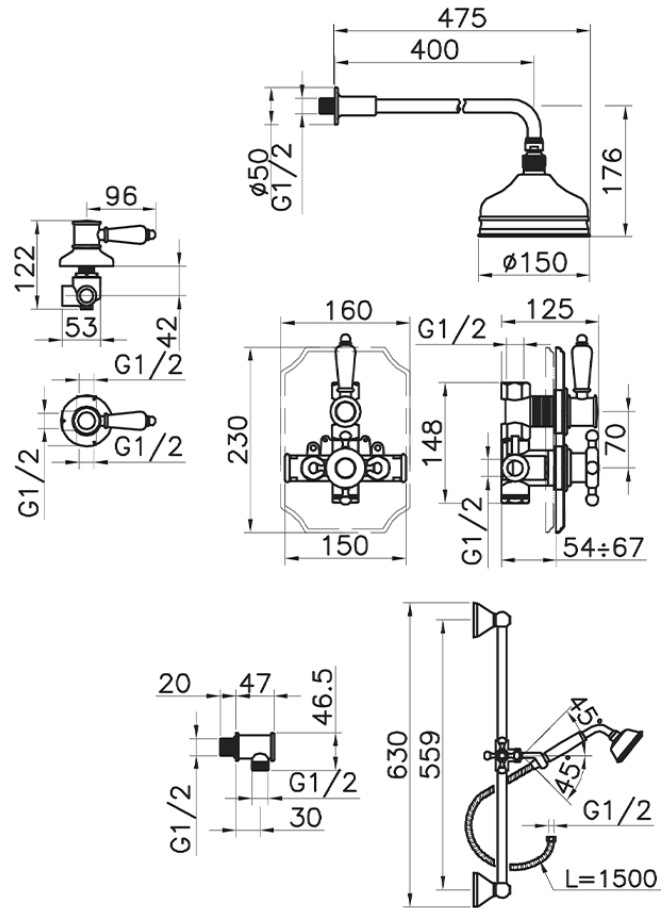

Conjunto ducha termostático empotrado VICTORIAN_912.VT01H.

912.VT01H.

<https://es.huberitalia.com/conjunto-ducha-termostatico-empotrado-victorian-912-vt01h>

2025-01-05