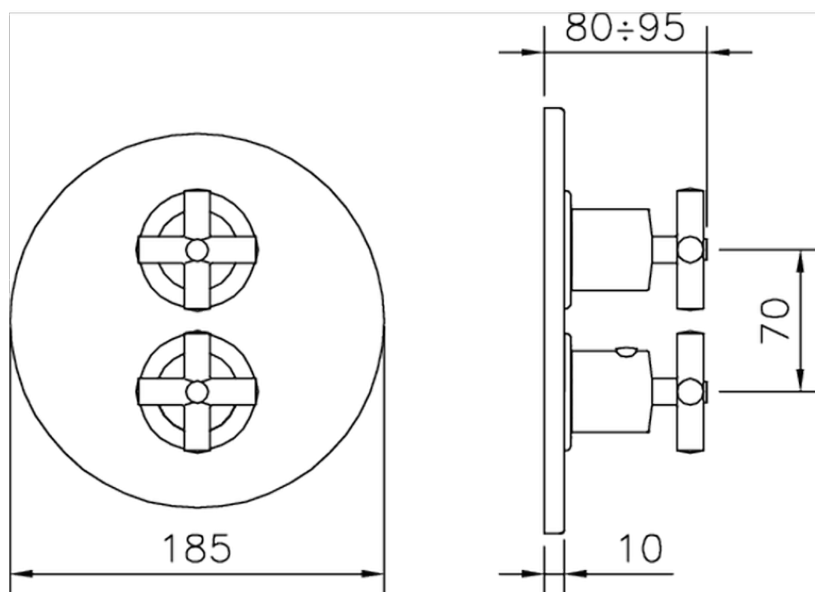

Parte externa termostático ducha emp. 1 salida THERMO_SU007304

SU007304

<https://es.huberitalia.com/parte-externa-termostatico-ducha-emp-1-salida-thermo-su007304>

Piastra/Plate/Plaque/Platte/Placa

2-3mm: XX 25-40 YY 76-91

10 mm: XX 16-31 YY 65-80

ZB007361

<https://es.huberitalia.com/parte-empotrada-termostatico-ducha-1-salida-empotrado-zb007361>

Piastra/Plate/Plaque/Platte/Placa

2-3mm: XX 25-40 YY 76-91

10 mm: XX 16-31 YY 65-80

ZB007301

<https://es.huberitalia.com/parte-empotrada-termostatico-ducha-1-salida-empotrado-zb007301>

2026-06-15