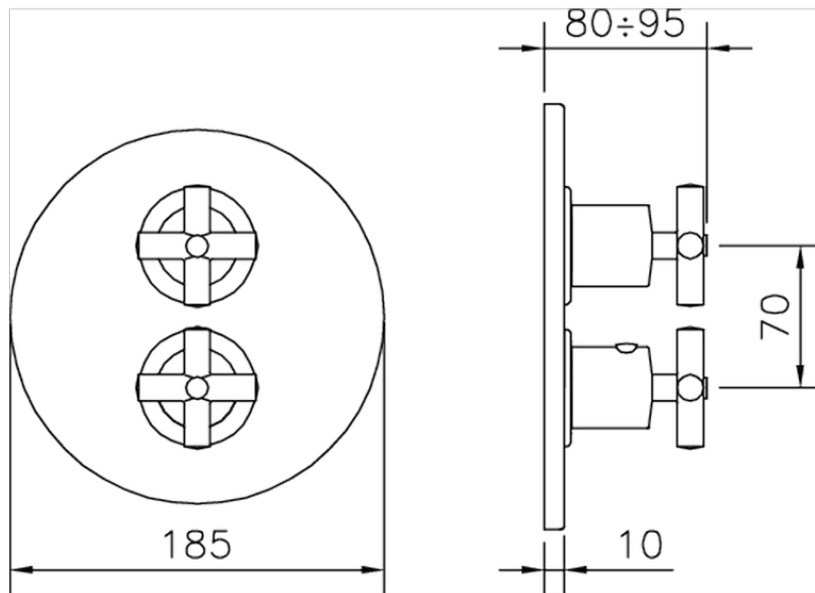

Parte externa termostático ducha emp. 1 salida THERMO_SU007304

SU007304

<https://es.huberitalia.com/parte-externa-termostatico-ducha-emp-1-salida-thermo-su007304>

Piastra/Plate/Plaque/Platte/Placa

2-3mm: XX 25-40 YY 76-91

10 mm: XX 16-31 YY 65-80

ZB007361

<https://es.huberitalia.com/parte-empotrada-termostatico-ducha-1-salida-empotrado-zb007361>

Piastra/Plate/Plaque/Platte/Placa

2-3mm: XX 25-40 YY 76-91

10 mm: XX 16-31 YY 65-80

ZB007301

<https://es.huberitalia.com/parte-empotrada-termostatico-ducha-1-salida-empotrado-zb007301>

2026-06-10