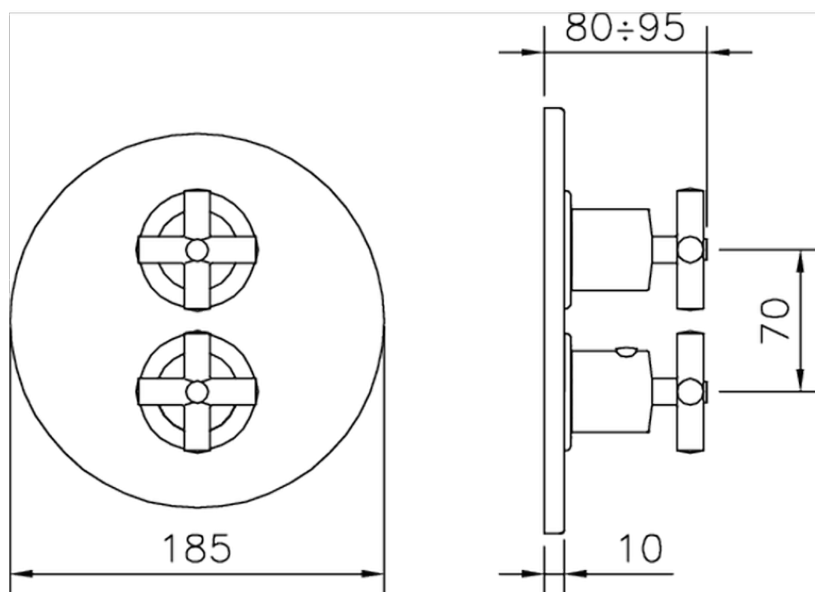

Parte externa termostático ducha emp. 1 salida THERMO_SU007304

SU007304

<https://es.huberitalia.com/parte-externa-termostatico-ducha-emp-1-salida-thermo-su007304>

Piastra/Plate/Plaque/Platte/Placa

2-3mm: XX 25-40 YY 76-91

10 mm: XX 16-31 YY 65-80

ZB007361

<https://es.huberitalia.com/parte-empotrada-termostatico-ducha-1-salida-empotrado-zb007361>

Piastra/Plate/Plaque/Platte/Placa

2-3mm: XX 25-40 YY 76-91

10 mm: XX 16-31 YY 65-80

ZB007301

<https://es.huberitalia.com/parte-empotrada-termostatico-ducha-1-salida-empotrado-zb007301>

2026-05-20