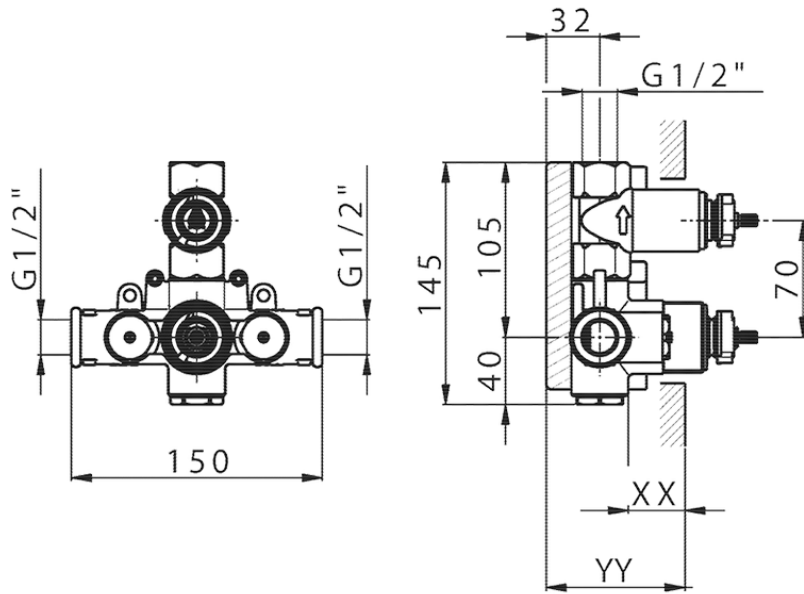

Parte externa termostático ducha emp. 1 salida THERMO_SU007304

SU007304

<https://es.huberitalia.com/parte-externa-termostatico-ducha-emp-1-salida-thermo-su007304>

Piastra/Plate/Plaque/Platte/Placa

2-3mm: XX 25-40 YY 76-91

10 mm: XX 16-31 YY 65-80

ZB007361

<https://es.huberitalia.com/parte-empotrada-termostatico-ducha-1-salida-empotrado-zb007361>

Piastra/Plate/Plaque/Platte/Placa

2-3mm: XX 25-40 YY 76-91

10 mm: XX 16-31 YY 65-80

ZB007301

<https://es.huberitalia.com/parte-empotrada-termostatico-ducha-1-salida-empotrado-zb007301>

2026-05-20