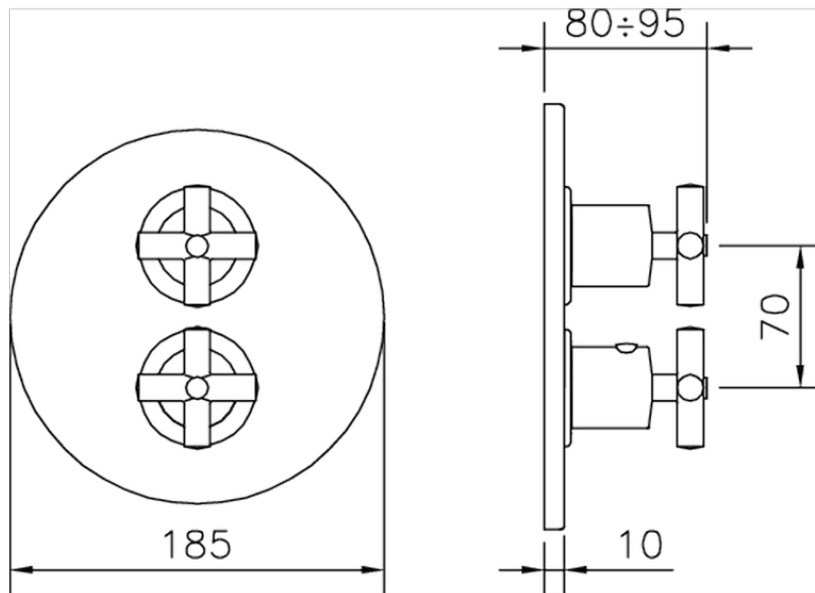

Parte externa termostático ducha emp. 1 salida THERMO_SU007304

SU007304

<https://es.huberitalia.com/parte-externa-termostatico-ducha-emp-1-salida-thermo-su007304>

Piastra/Plate/Plaque/Platte/Placa

2-3mm: XX 25-40 YY 76-91

10 mm: XX 16-31 YY 65-80

ZB007361

<https://es.huberitalia.com/parte-empotrada-termostatico-ducha-1-salida-empotrado-zb007361>

Piastra/Plate/Plaque/Platte/Placa

2-3mm: XX 25-40 YY 76-91

10 mm: XX 16-31 YY 65-80

ZB007301

<https://es.huberitalia.com/parte-empotrada-termostatico-ducha-1-salida-empotrado-zb007301>

2026-05-20