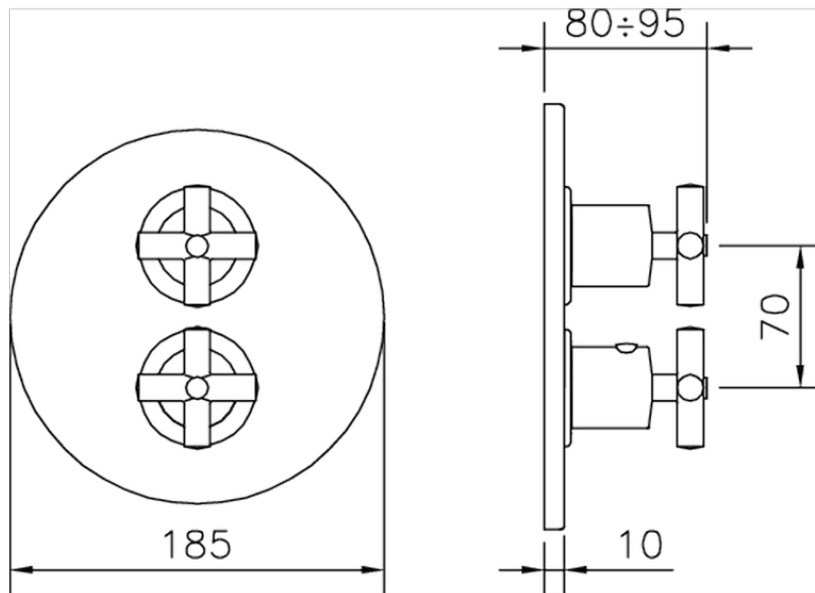

Parte externa termostático ducha emp. 1 salida THERMO_SU007304

SU007304

<https://es.huberitalia.com/parte-externa-termostatico-ducha-emp-1-salida-thermo-su007304>

Piastra/Plate/Plaque/Platte/Placa

2-3mm: XX 25-40 YY 76-91

10 mm: XX 16-31 YY 65-80

ZB007361

<https://es.huberitalia.com/parte-empotrada-termostatico-ducha-1-salida-empotrado-zb007361>

Piastra/Plate/Plaque/Platte/Placa

2-3mm: XX 25-40 YY 76-91

10 mm: XX 16-31 YY 65-80

ZB007301

<https://es.huberitalia.com/parte-empotrada-termostatico-ducha-1-salida-empotrado-zb007301>

2026-04-09