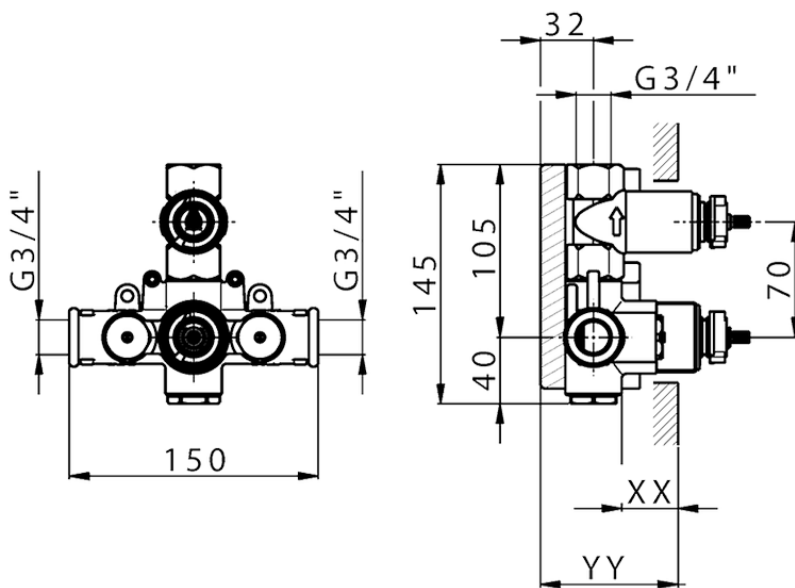

Parte externa termostático ducha emp. 1 salida THERMO_SU007304

SU007304

<https://es.huberitalia.com/parte-externa-termostatico-ducha-emp-1-salida-thermo-su007304>

Piastra/Plate/Plaque/Platte/Placa

2-3mm: XX 25-40 YY 76-91

10 mm: XX 16-31 YY 65-80

ZB007361

<https://es.huberitalia.com/parte-empotrada-termostatico-ducha-1-salida-empotrado-zb007361>

Piastra/Plate/Plaque/Platte/Placa

2-3mm: XX 25-40 YY 76-91

10 mm: XX 16-31 YY 65-80

ZB007301

<https://es.huberitalia.com/parte-empotrada-termostatico-ducha-1-salida-empotrado-zb007301>

2026-04-09