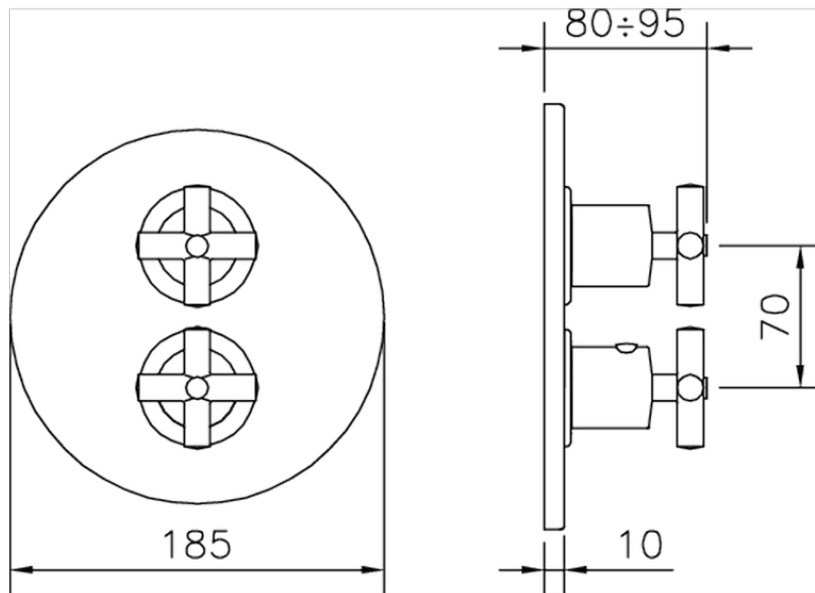

Parte externa termostático ducha emp. 1 salida THERMO_SU007304

SU007304

<https://es.huberitalia.com/parte-externa-termostatico-ducha-emp-1-salida-thermo-su007304>

Piastra/Plate/Plaque/Platte/Placa

2-3mm: XX 25-40 YY 76-91

10 mm: XX 16-31 YY 65-80

ZB007361

<https://es.huberitalia.com/parte-empotrada-termostatico-ducha-1-salida-empotrado-zb007361>

Piastra/Plate/Plaque/Platte/Placa

2-3mm: XX 25-40 YY 76-91

10 mm: XX 16-31 YY 65-80

ZB007301

<https://es.huberitalia.com/parte-empotrada-termostatico-ducha-1-salida-empotrado-zb007301>

2026-06-15