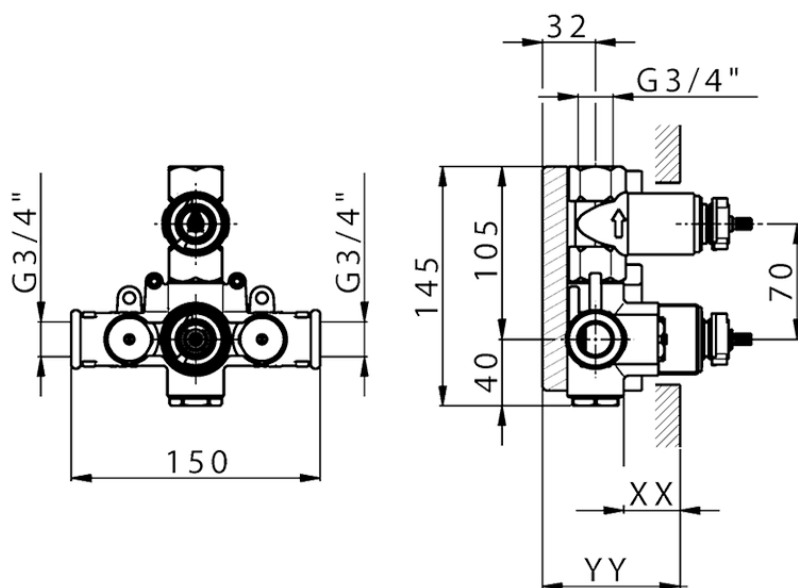

Parte externa termostático ducha emp. 1 salida THERMO_SU007304

SU007304

<https://es.huberitalia.com/parte-externa-termostatico-ducha-emp-1-salida-thermo-su007304>

Piastra/Plate/Plaque/Platte/Placa

2-3mm: XX 25-40 YY 76-91

10 mm: XX 16-31 YY 65-80

ZB007361

<https://es.huberitalia.com/parte-empotrada-termostatico-ducha-1-salida-empotrado-zb007361>

Piastra/Plate/Plaque/Platte/Placa

2-3mm: XX 25-40 YY 76-91

10 mm: XX 16-31 YY 65-80

ZB007301

<https://es.huberitalia.com/parte-empotrada-termostatico-ducha-1-salida-empotrado-zb007301>

2026-06-15