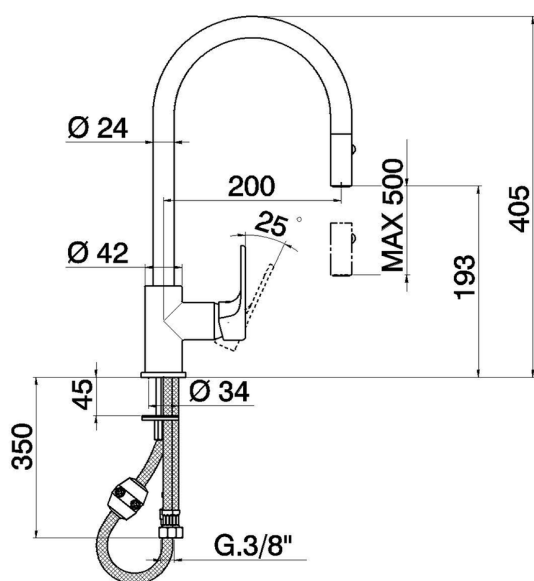

Fregadero monomando EnergySave ducha extraible KITCHEN_AH000575

MODELO **AH000575**

Fregadero monomando EnergySave ducha extraible, caño giratorio, duchita 2 funciones, flexible de nylon 175 cm

ACABADOS DISPONIBLES

-  **21** 21 Cromo
-  **2F** 2F Níquel Cepillado
-  **40** 40 Negro Mate

CARACTERÍSTICAS

Recambio Cartucho **ZZ95409000**

Cartucho Monomando 35 mm

EcoStop

La función EcoStop limita el caudal del agua aproximadamente el 50% de la salida máxima con una leve resistencia en la maneta. Basta con empujar ligeramente más allá de la mitad del tope sólo cuando se requiera la salida máxima de agua. Esto permitirá ahorrar hasta un 50% de agua.

EnergySave

Gracias al dispositivo EnergySave, si se acciona la maneta en la posición central únicamente saldrá agua fría, de modo que el calentador de agua no se pondrá en marcha y no se desperdiciará agua caliente, lo que supone un ahorro considerable de energía y costes. La temperatura puede ajustarse girando la maneta hacia la izquierda hasta alcanzar la temperatura deseada.