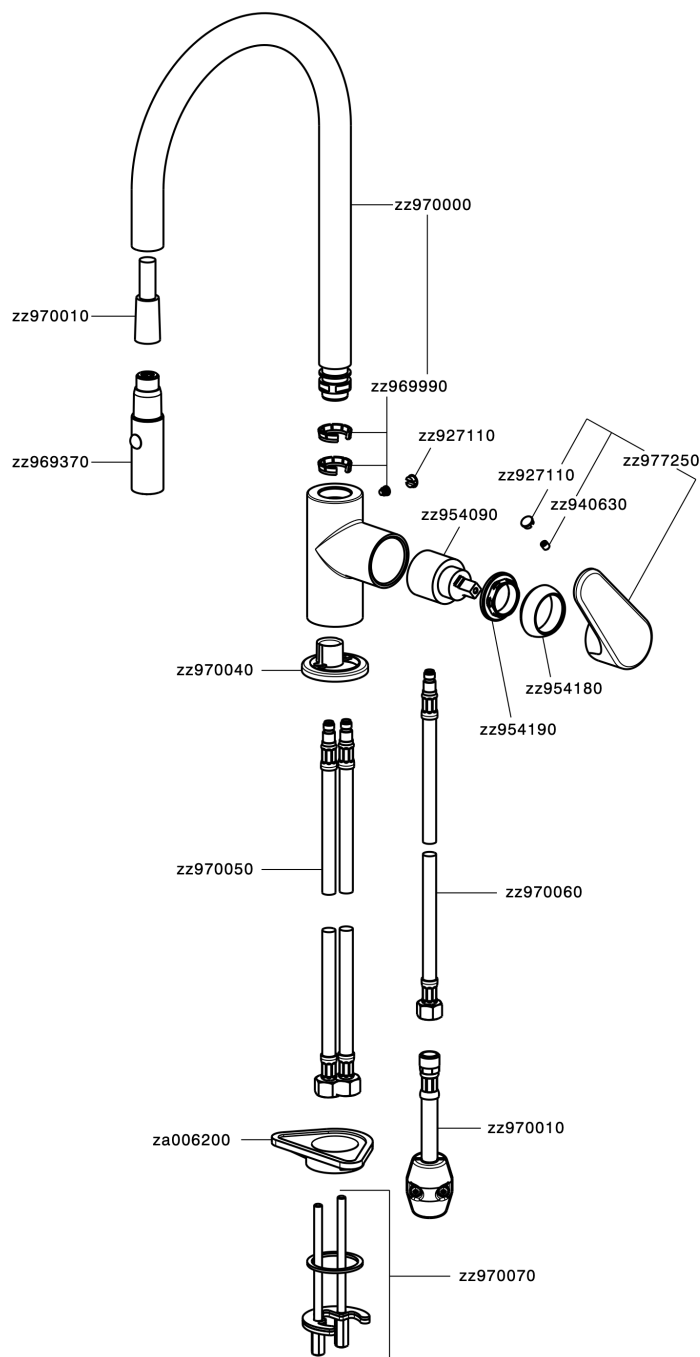

Fregadero monomando EnergySave ducha extraible KITCHEN_AH000575

AH000575

<https://es.huberitalia.com/fregadero-monomando-energysave-ducha-extraible-kitchen-ah000575>

2026-05-20