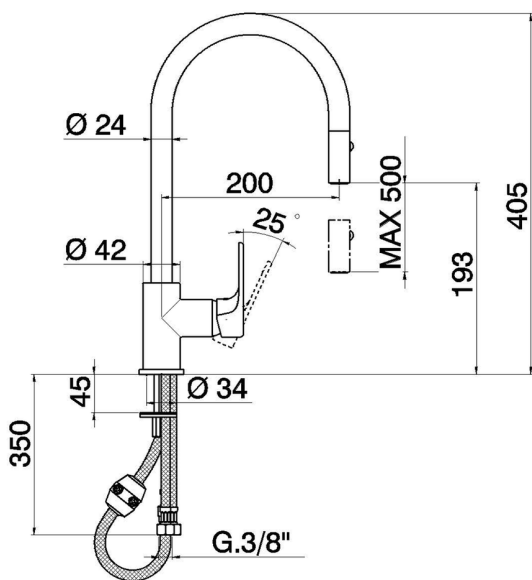

Fregadero monomando EnergySave ducha extraible KITCHEN_AH000575

MODELO **AH000575**

Fregadero monomando EnergySave ducha extraible,caño giratorio,duchita 2 funciones,flexible de nylon 175 cm

ACABADOS DISPONIBLES

-  **21** 21 Cromo
-  **2F** 2F Níquel Cepillado
-  **40** 40 Negro Mate

CARACTERÍSTICAS

Recambio Cartucho **ZZ95409000**

Cartucho Monomando 35 mm

EcoStop

La función EcoStop limita el caudal del agua aproximadamente el 50% de la salida máxima con una leve resistencia en la maneta. Basta con empujar ligeramente más allá de la mitad del tope sólo cuando se requiera la salida máxima de agua. Esto permitirá ahorrar hasta un 50% de agua.

EnergySave

Gracias al dispositivo EnergySave, si se acciona la maneta en la posición central únicamente saldrá agua fría, de modo que el calentador de agua no se pondrá en marcha y no se desperdiciará agua caliente, lo que supone un ahorro considerable de energía y costes. La temperatura puede ajustarse girando la maneta hacia la izquierda hasta alcanzar la temperatura deseada.