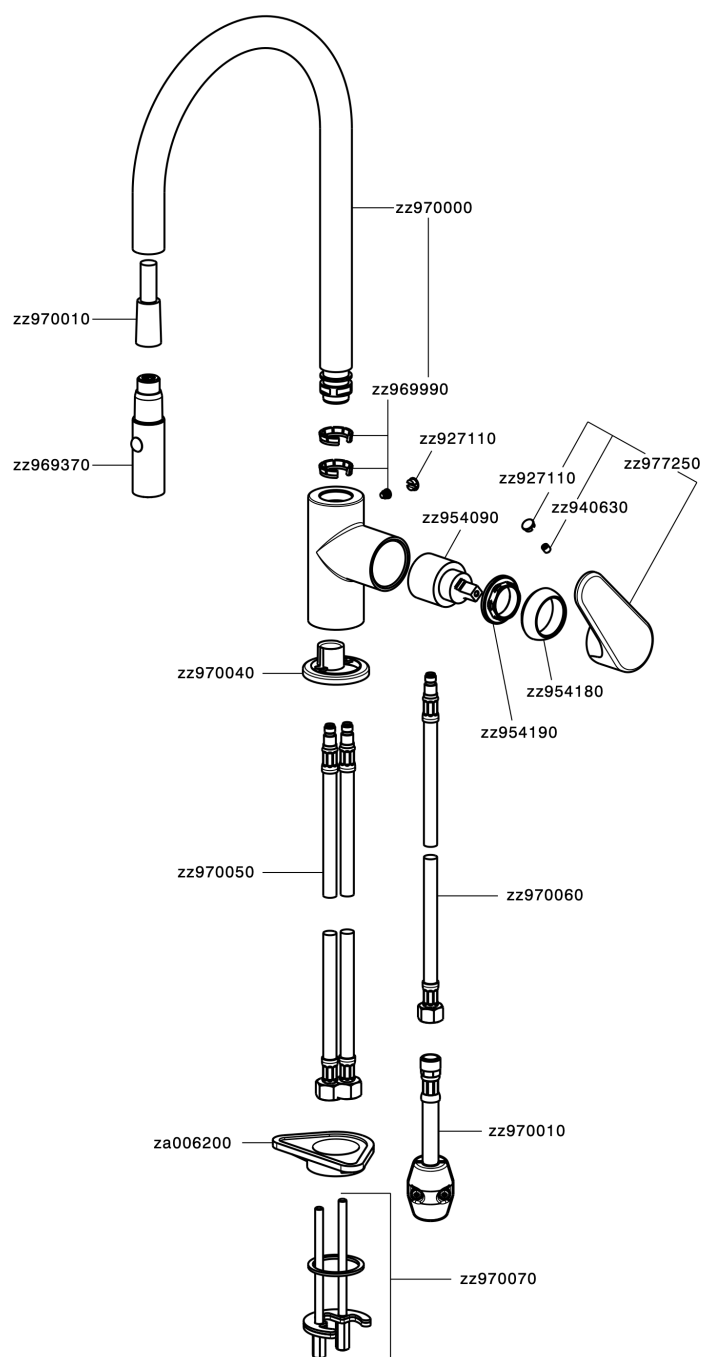

Fregadero monomando EnergySave ducha extraible KITCHEN_AH000575

AH000575

<https://es.huberitalia.com/fregadero-monomando-energysave-ducha-extraible-kitchen-ah000575>

2026-04-17