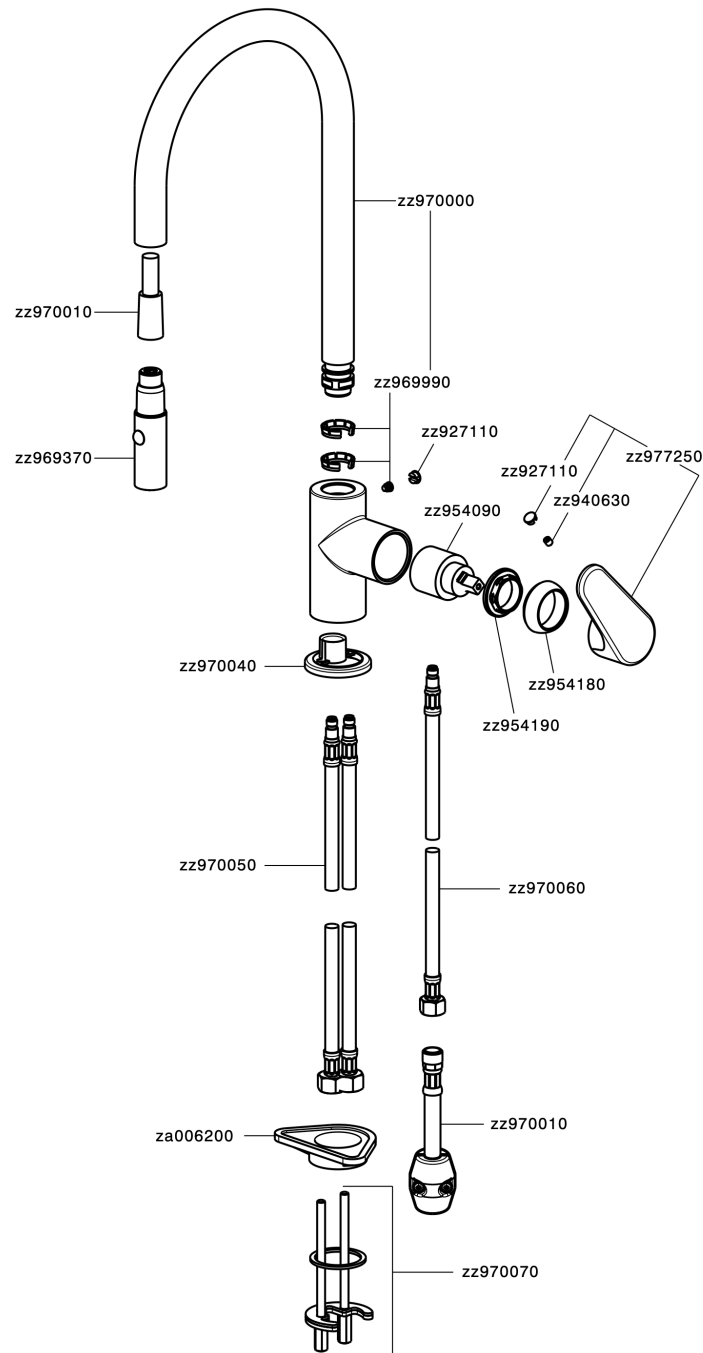

Fregadero monomando EnergySave ducha extraible KITCHEN_AH000575

AH000575

<https://es.huberitalia.com/fregadero-monomando-energysave-ducha-extraible-kitchen-ah000575>

2026-04-17