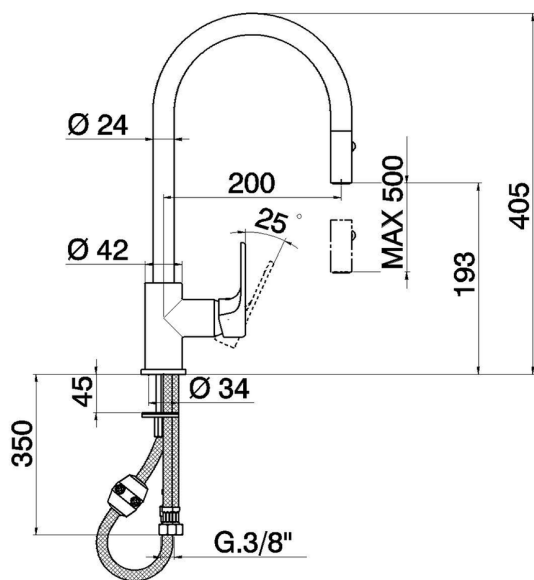

Fregadero monomando EnergySave ducha extraible KITCHEN_AH000575

MODELO **AH000575**

Fregadero monomando EnergySave ducha extraible,caño giratorio,duchita 2 funciones,flexible de nylon 175 cm

ACABADOS DISPONIBLES

-  **21** 21 Cromo
-  **2F** 2F Níquel Cepillado
-  **40** 40 Negro Mate

CARACTERÍSTICAS

Recambio Cartucho **ZZ95409000**

Cartucho Monomando 35 mm

EcoStop

La función EcoStop limita el caudal del agua aproximadamente el 50% de la salida máxima con una leve resistencia en la maneta. Basta con empujar ligeramente más allá de la mitad del tope sólo cuando se requiera la salida máxima de agua. Esto permitirá ahorrar hasta un 50% de agua.

EnergySave

Gracias al dispositivo EnergySave, si se acciona la maneta en la posición central únicamente saldrá agua fría, de modo que el calentador de agua no se pondrá en marcha y no se desperdiciará agua caliente, lo que supone un ahorro considerable de energía y costes. La temperatura puede ajustarse girando la maneta hacia la izquierda hasta alcanzar la temperatura deseada.