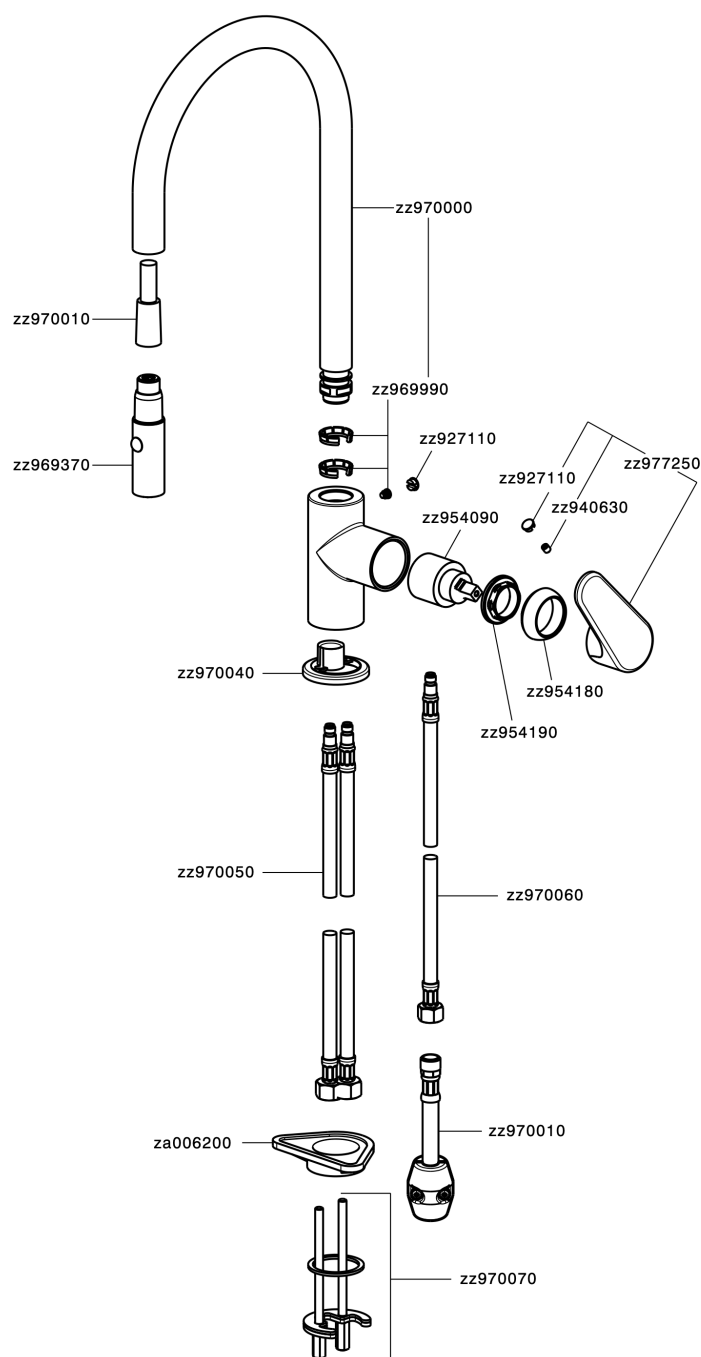

Fregadero monomando EnergySave ducha extraible KITCHEN_AH000575

AH000575

<https://es.huberitalia.com/fregadero-monomando-energysave-ducha-extraible-kitchen-ah000575>

2026-05-20