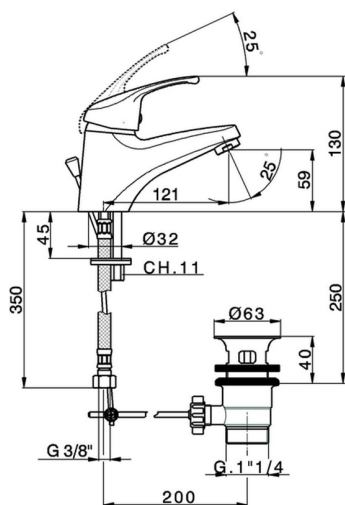

## Lavabo monomando EnergySave BACCARAT\_BC000515

MODELO **BC000515**

Lavabo monomando EnergySave, con desagüe automático 1"1/4, latiguillos acero G.3/8"

ACABADOS DISPONIBLES

**21** 21 Cromo

CARACTERÍSTICAS

Recambio Cartucho **ZZ96420000**

**Cartucho Monomando 40 mm**