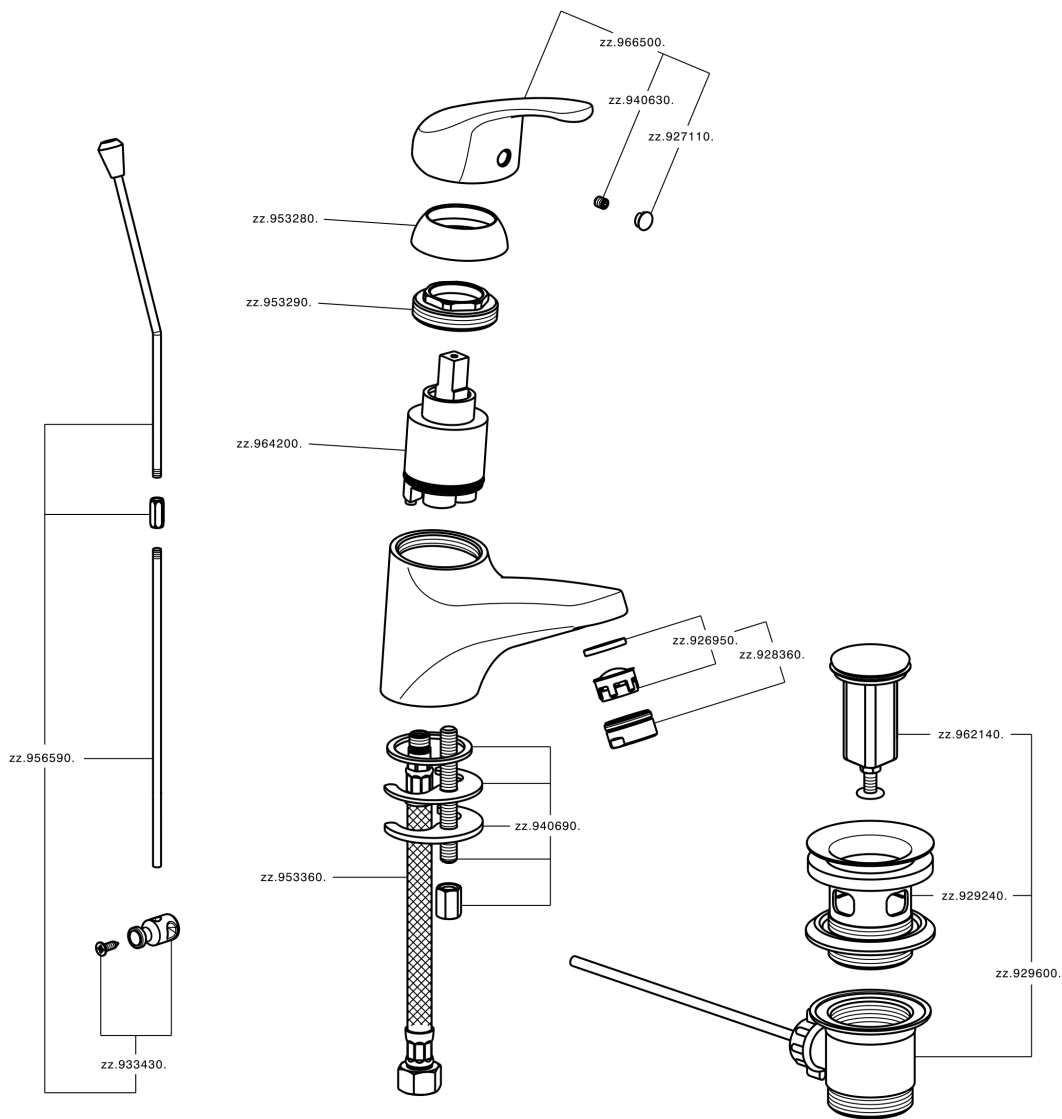

Lavabo monomando EnergySave BACCARAT_BC000515

BC000515

<https://es.huberitalia.com/lavabo-monomando-energysave-baccarat-bc000515>

2026-04-10