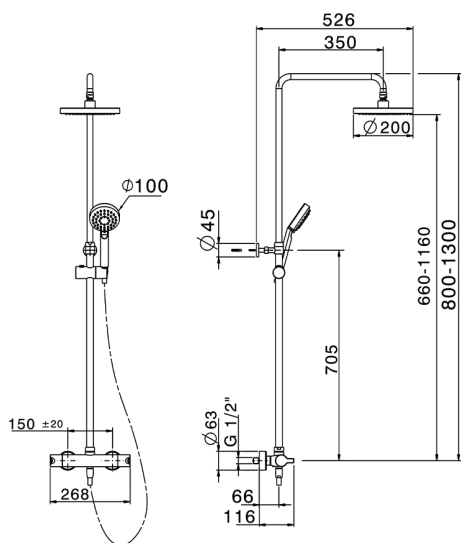

## Columna termostática ducha 2 funciones H2\_H2C82010

MODELO **H2C82010**

Columna termostática ducha 2 funciones, devia stop 2 salidas, columna telescópica, soporte duchita corredero, duchita 5 funciones Ø 100 mm de ABS, rociador redondo Ø 200 mm de ABS, flexible de latón 150 cm

ACABADOS DISPONIBLES

**21** 21 Cromo

CARACTERÍSTICAS

Recambio Cartucho **22.03A.AR - ZZ97080004**

**Cartucho Termostático Argo 1 (filtro corto)**

### DeviaStop

La tecnología Huber DeviaStop le permite ajustar el caudal de agua y dirigirla hacia la salida elegida (rociador superior, ducha de mano, etc.).