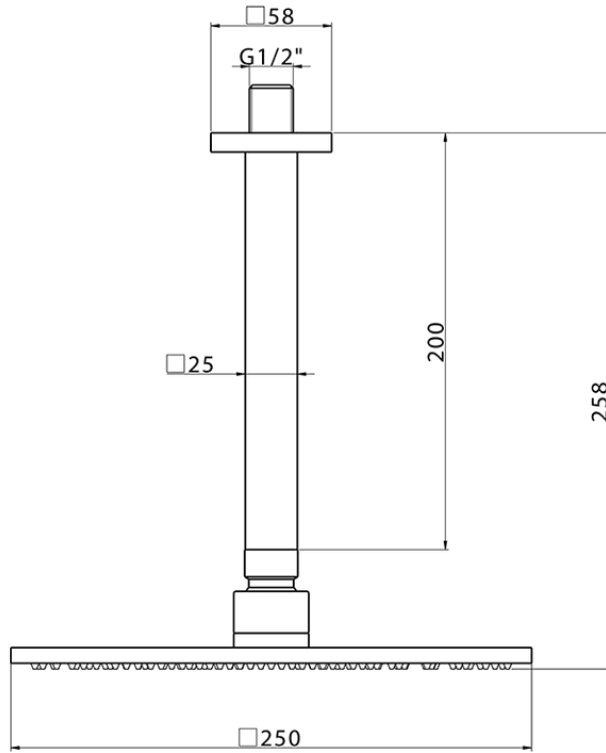

Brazo de ducha de techo con rociador SHOWER_SS013730

SS013730

<https://es.huberitalia.com/brazo-de-ducha-de-techo-con-rociador-shower-ss013730>

2024-12-22