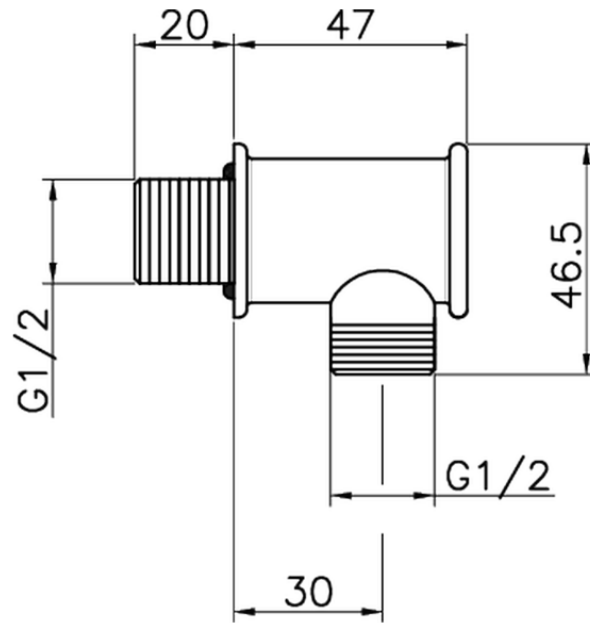

Toma de agua SHOWER_67.04H.

67.04H.

<https://es.huberitalia.com/toma-de-agua-shower-67-04h>

2025-04-09