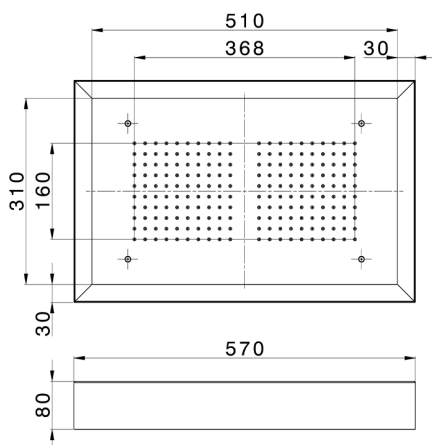

Rociador de techo con cromoterapia 570x370 mm ZEN_ZS1C0215

MODELO **ZS1C0215**

Rociador de techo con cromoterapia 570x370 mm, con cubierta exterior blanca, funciones lluvia, cromoterapia, con teclado empotrado, acero inoxidable AISI 304