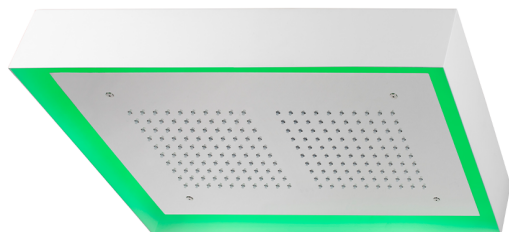

Rociador de techo con cromoterapia 570x370 mm ZEN_ZS1C0215

MODELO **ZS1C0215**

Rociador de techo con cromoterapia 570x370 mm, con cubierta exterior blanca, funciones lluvia, cromoterapia, con teclado empotrado, acero inoxidable AISI 304

ACABADOS DISPONIBLES

-  **40** 40 Negro Mate
-  **4Q** 4Q Blanco Mate
-  **D1** D1 Inox Cepillado
-  **D2** D2 Inox brillo

CARACTERÍSTICAS

2024-11-23