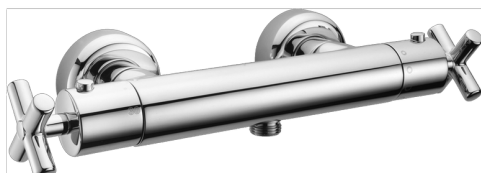

## Ducha termostática CLINIC&TECHNICAL\_233.01H.

MODELO **233.01H.**

Ducha termostática, sin conjunto ducha, entre-ejes 120 mm, conexión para flexible 1/2" M

ACABADOS DISPONIBLES

**CR** CR Cromo

CARACTERÍSTICAS