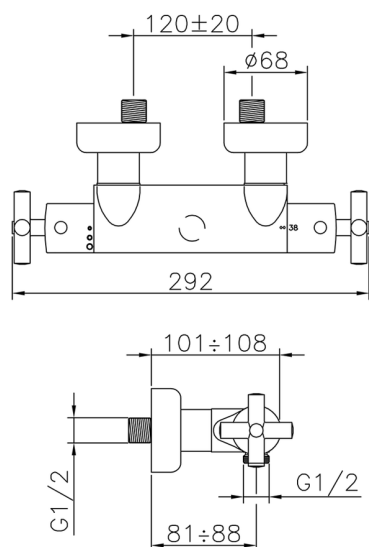

## Ducha termostática CLINIC&TECHNICAL\_233.01H.

MODELO **233.01H.**

Ducha termostática, sin conjunto ducha, entre-ejes 120 mm, conexión para flexible 1/2" M

ACABADOS DISPONIBLES

**CR** CR Cromo

CARACTERÍSTICAS

Recambio Cartucho **24.04A.PP**

**Cartucho Termostático Plus P 8X20**