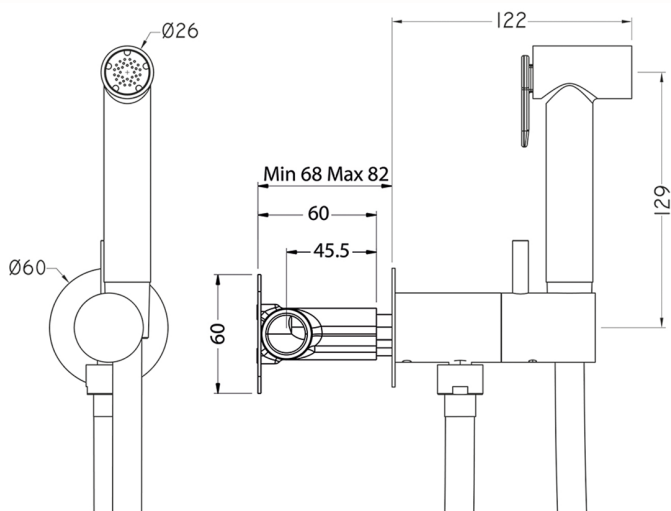

ACABADOS DISPONIBLES

- **21** 21 Cromo
- **24** 24 Oro
- **27** 27 Bronce Viejo
- **2F** 2F Níquel Cepillado
- **2Q** 2Q Black Titanium
- **40** 40 Negro Mate
- **4Q** 4Q Blanco Mate