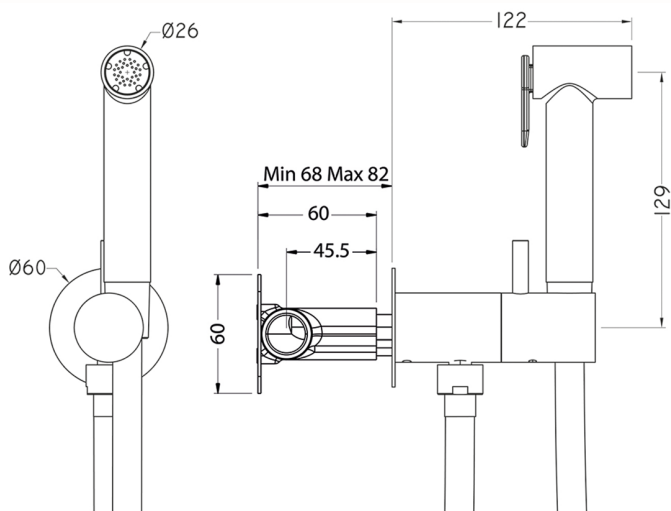

MODELO **TV007975**

Kit ducha higiénica para bidé, soporte mural redondo, mezclador progresivo agua caliente-fría, comprensivo de parte empotrada, ducha higiénica de Latón - flexible PVC 120 cm

ACABADOS DISPONIBLES

- **21** 21 Cromo
- **24** 24 Oro
- **27** 27 Bronce Viejo
- **2F** 2F Níquel Cepillado
- **2Q** 2Q Black Titanium
- **40** 40 Negro Mate
- **4Q** 4Q Blanco Mate