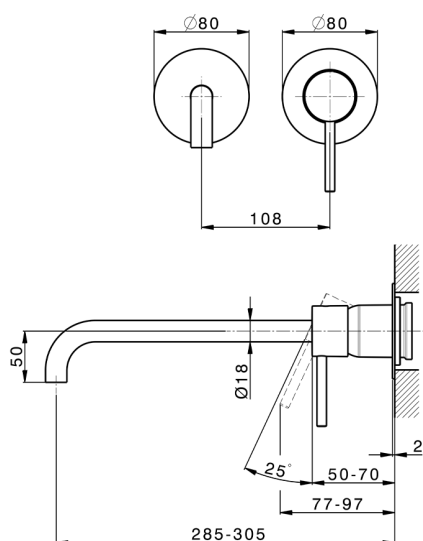

Parte externa monomando lavabo de pared M32_MT005512

MODELO **MT005512**

Parte externa monomando lavabo de pared, sin parte empotrada, caño L.300 mm, para art. Easy-Box ZB002450 y art. ZB025510

ACABADOS DISPONIBLES

-  **21** 21 Cromo
-  **26** 26 Cobre Viejo
-  **2F** 2F Níquel Cepillado
-  **2W** 2W Oro Cepillado
-  **40** 40 Negro Mate
-  **4Q** 4Q Blanco Mate

CARACTERÍSTICAS

Instalación	Empotrado
Empotrado 1	ZB002450

Parte empotrada monomando lavabo de pared Easy-Box EMPOTRADO_ZB002450

MODELO **ZB002450**

Parte empotrada monomando lavabo de pared Easy-Box, con caja de protección, sin parte externa

ACABADOS DISPONIBLES

CARACTERÍSTICAS

Instalación	Empotrado
Recambio Cartucho	ZZ95409000
Cartucho Monomando 35 mm	
Empotrado	1

Piastra/Plate/Plaque/Platte/Placa

2-3mm: XX 56-76

10mm: XX 48-68

DeviaStop

La tecnología Huber DeviaStop le permite ajustar el caudal de agua y dirigirla hacia la salida elegida (rociador superior, ducha de mano, etc.).