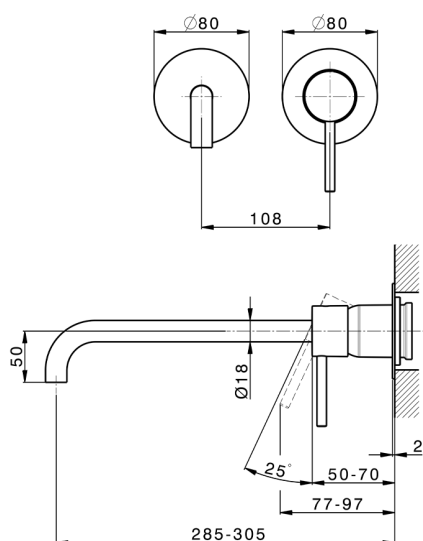

Parte externa monomando lavabo de pared M32_MT005512

MODELO **MT005512**

Parte externa monomando lavabo de pared, sin parte empotrada, caño L.300 mm, para art. Easy-Box ZB002450 y art. ZB025510

ACABADOS DISPONIBLES

- **21** 21 Cromo
- **26** 26 Cobre Viejo
- **2F** 2F Níquel Cepillado
- **2W** 2W Oro Cepillado
- **40** 40 Negro Mate
- **4Q** 4Q Blanco Mate

CARACTERÍSTICAS

Instalación	Empotrado
Empotrado 1	ZB002450