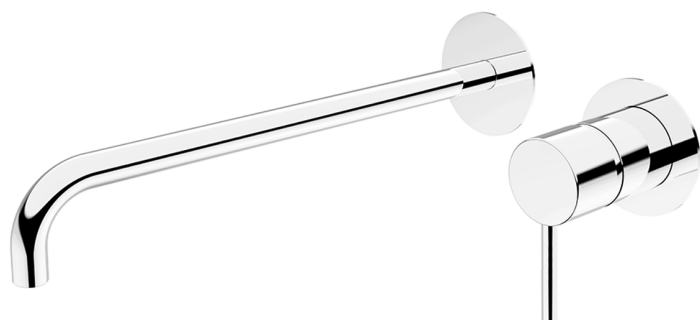

## Parte externa monomando lavabo de pared M32\_MT005512

MODELO **MT005512**

Parte externa monomando lavabo de pared, sin parte empotrada, caño L.300 mm, para art. Easy-Box ZB002450 y art. ZB025510

### ACABADOS DISPONIBLES

-  **21** 21 Cromo
-  **26** 26 Cobre Viejo
-  **2F** 2F Níquel Cepillado
-  **2W** 2W Oro Cepillado
-  **40** 40 Negro Mate
-  **4Q** 4Q Blanco Mate

### CARACTERÍSTICAS

Instalación	<b>Empotrado</b>
Empotrado 1	<b>ZB002450</b>

## Parte empotrada monomando lavabo de pared Easy-Box EMPOTRADO\_ZB002450

MODELO **ZB002450**

Parte empotrada monomando lavabo de pared Easy-Box, con caja de protección, sin parte externa

ACABADOS DISPONIBLES