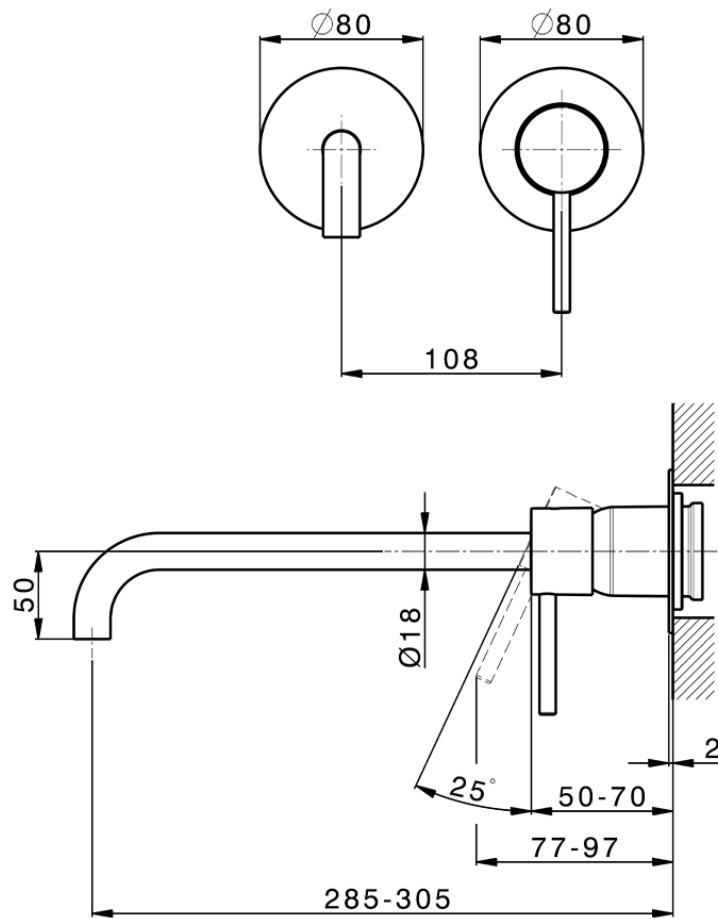

Parte externa monomando lavabo de pared M32\_MT005512

MT005512

<https://es.huberitalia.com/parte-externa-monomando-lavabo-de-pared-m32-mt005512>

Piastra/Plate/Plaque/Platte/Placa

2-3mm: XX 56-76

10mm: XX 48-68