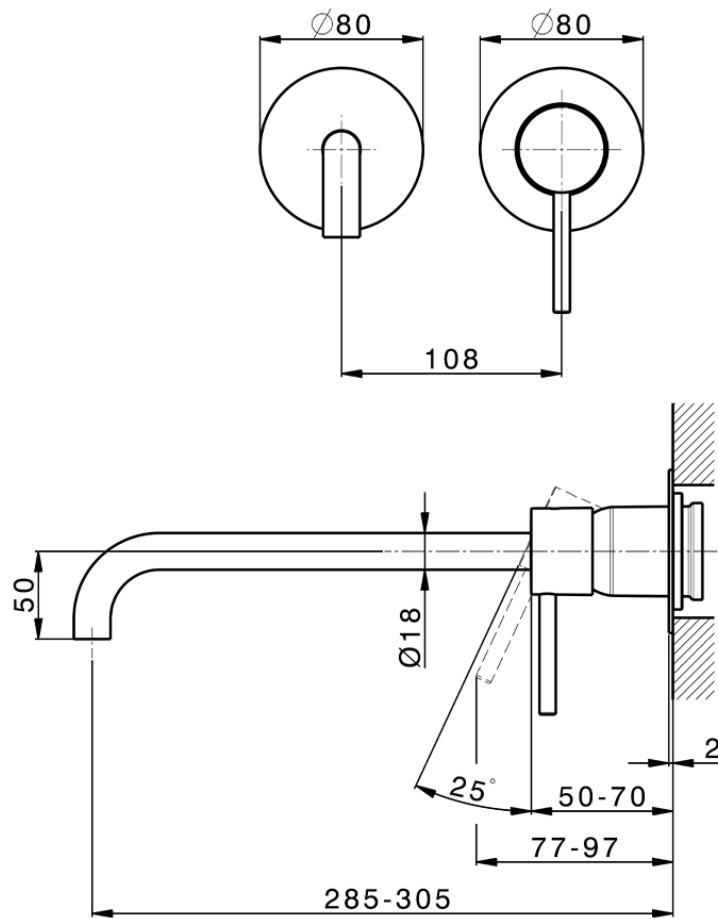

Parte externa monomando lavabo de pared M32_MT005512

MT005512

<https://es.huberitalia.com/parte-externa-monomando-lavabo-de-pared-m32-mt005512>

Piastra/Plate/Plaque/Platte/Placa

2-3mm: XX 56-76

10mm: XX 48-68