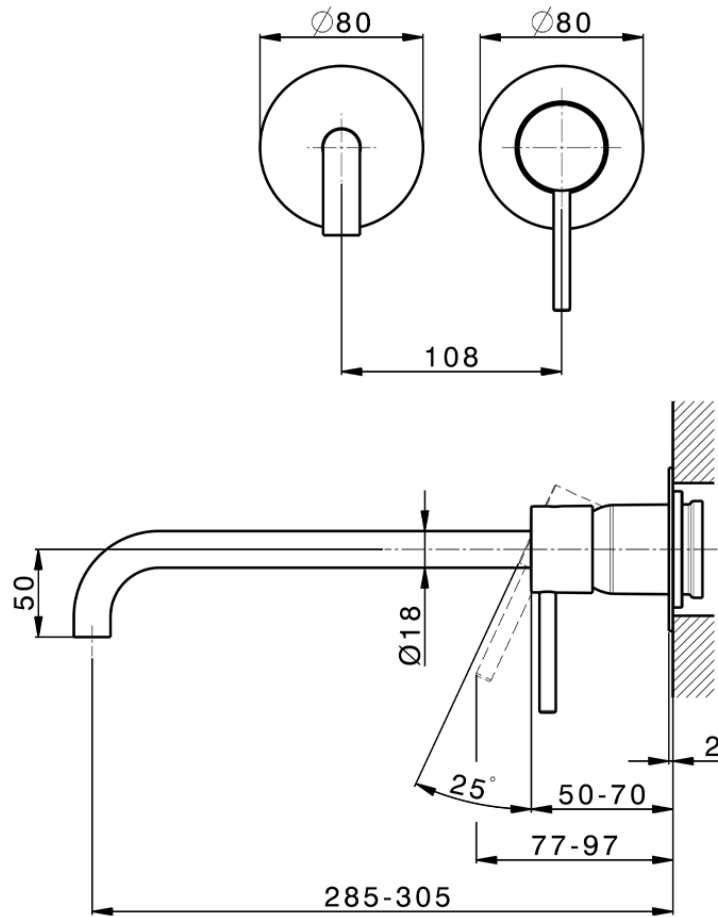

Parte externa monomando lavabo de pared M32\_MT005512

MT005512

<https://es.huberitalia.com/parte-externa-monomando-lavabo-de-pared-m32-mt005512>

Piastra/Plate/Plaque/Platte/Placa

2-3mm: XX 56-76

10mm: XX 48-68