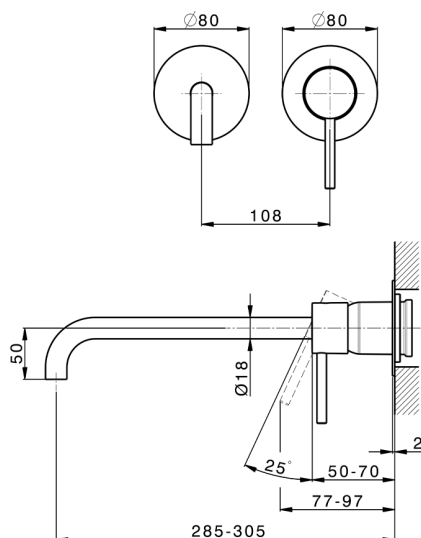

Parte externa monomando lavabo de pared M32_MT005512

MODELO **MT005512**

Parte externa monomando lavabo de pared, sin parte empotrada, caño L.300 mm, para art. Easy-Box ZB002450 y art. ZB025510

ACABADOS DISPONIBLES

-  **21** 21 Cromo
-  **26** 26 Cobre Viejo
-  **2F** 2F Níquel Cepillado
-  **2W** 2W Oro Cepillado
-  **40** 40 Negro Mate
-  **4Q** 4Q Blanco Mate

CARACTERÍSTICAS

Instalación	Empotrado
Empotrado 1	ZB002450

Parte empotrada monomando lavabo de pared Easy-Box EMPOTRADO_ZB002450

MODELO **ZB002450**

Parte empotrada monomando lavabo de pared Easy-Box, con caja de protección, sin parte externa

ACABADOS DISPONIBLES

CARACTERÍSTICAS

Instalación	Empotrado
Recambio Cartucho	ZZ95409000
Cartucho Monomando 35 mm	
Empotrado	1

Piastra/Plate/Plaque/Platte/Placa

2-3mm: XX 56-76

10mm: XX 48-68

DeviaStop

La tecnología Huber DeviaStop le permite ajustar el caudal de agua y dirigirla hacia la salida elegida (rociador superior, ducha de mano, etc.).