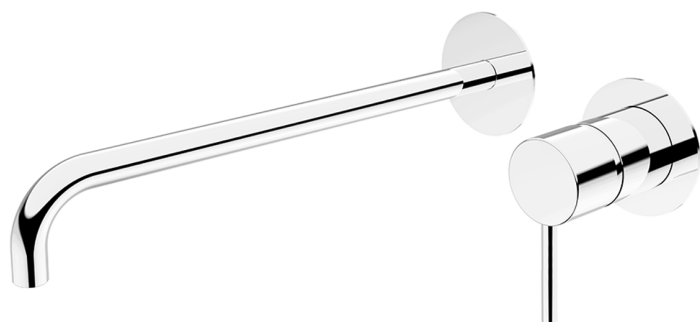

## Parte externa monomando lavabo de pared M32\_MT005512

MODELO **MT005512**

Parte externa monomando lavabo de pared, sin parte empotrada, caño L.300 mm, para art. Easy-Box ZB002450 y art. ZB025510

### ACABADOS DISPONIBLES

-  **21** 21 Cromo
-  **26** 26 Cobre Viejo
-  **2F** 2F Níquel Cepillado
-  **2W** 2W Oro Cepillado
-  **40** 40 Negro Mate
-  **4Q** 4Q Blanco Mate

## Parte empotrada monomando lavabo de pared Easy-Box EMPOTRADO\_ZB002450

MODELO **ZB002450**

Parte empotrada monomando lavabo de pared Easy-Box, con caja de protección, sin parte externa

ACABADOS DISPONIBLES