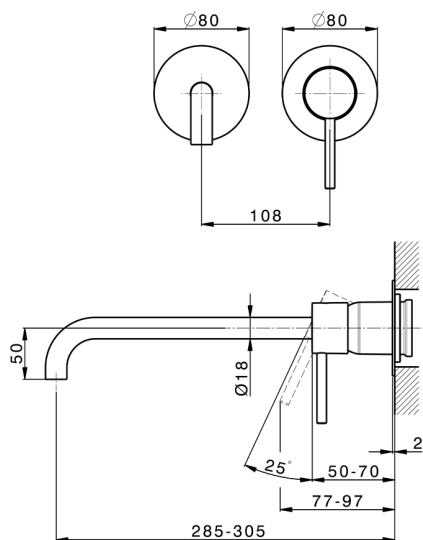

Parte externa monomando lavabo de pared M32_MT005512

MODELO **MT005512**

Parte externa monomando lavabo de pared, sin parte empotrada, caño L.300 mm, para art. Easy-Box ZB002450 y art. ZB025510

ACABADOS DISPONIBLES

- **21** 21 Cromo
- **26** 26 Cobre Viejo
- **2F** 2F Níquel Cepillado
- **2W** 2W Oro Cepillado
- **40** 40 Negro Mate
- **4Q** 4Q Blanco Mate

CARACTERÍSTICAS

Instalación	Empotrado
Empotrado 1	ZB002450