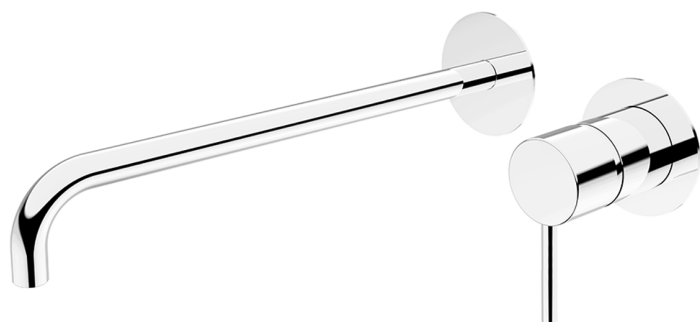

Parte externa monomando lavabo de pared M32_MT005512

MODELO **MT005512**

Parte externa monomando lavabo de pared, sin parte empotrada, caño L.300 mm, para art. Easy-Box ZB002450 y art. ZB025510

ACABADOS DISPONIBLES

-  **21** 21 Cromo
-  **26** 26 Cobre Viejo
-  **2F** 2F Níquel Cepillado
-  **2W** 2W Oro Cepillado
-  **40** 40 Negro Mate
-  **4Q** 4Q Blanco Mate

CARACTERÍSTICAS

Instalación	Empotrado
Empotrado 1	ZB002450

Parte empotrada monomando lavabo de pared Easy-Box EMPOTRADO_ZB002450

MODELO **ZB002450**

Parte empotrada monomando lavabo de pared Easy-Box, con caja de protección, sin parte externa

ACABADOS DISPONIBLES

CARACTERÍSTICAS

Instalación	Empotrado
Recambio Cartucho	ZZ95409000
Cartucho Monomando 35 mm	
Empotrado	1

Piastra/Plate/Plaque/Platte/Placa

2-3mm: XX 56-76

10mm: XX 48-68

DeviaStop

La tecnología Huber DeviaStop le permite ajustar el caudal de agua y dirigirla hacia la salida elegida (rociador superior, ducha de mano, etc.).