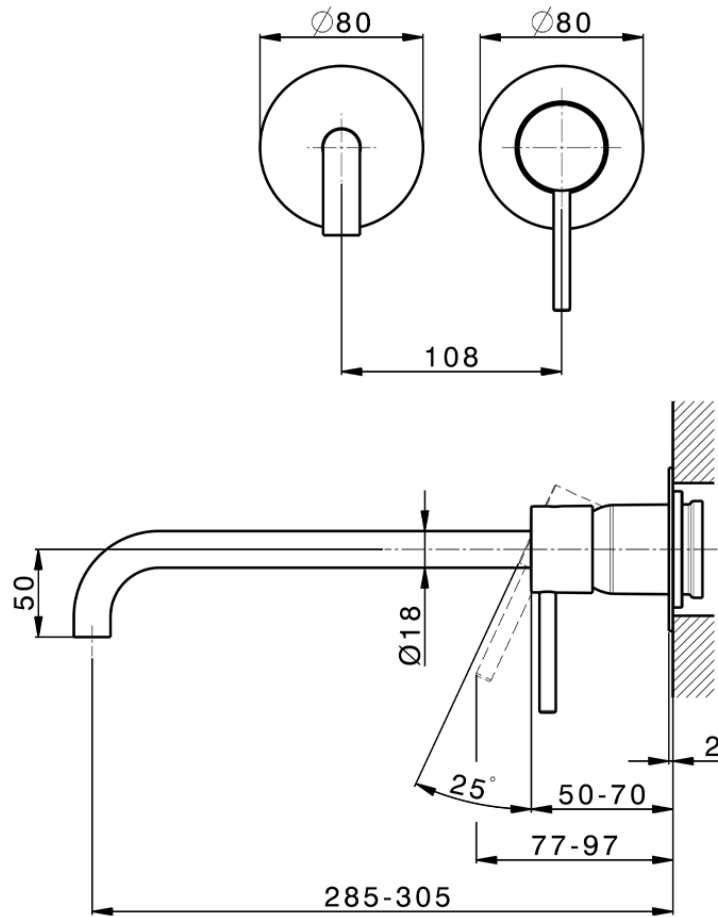

## Parte externa monomando lavabo de pared M32\_MT005512

MT005512

<https://es.huberitalia.com/parte-externa-monomando-lavabo-de-pared-m32-mt005512>

Piastra/Plate/Plaque/Platte/Placa

2-3mm: XX 56-76

10mm: XX 48-68