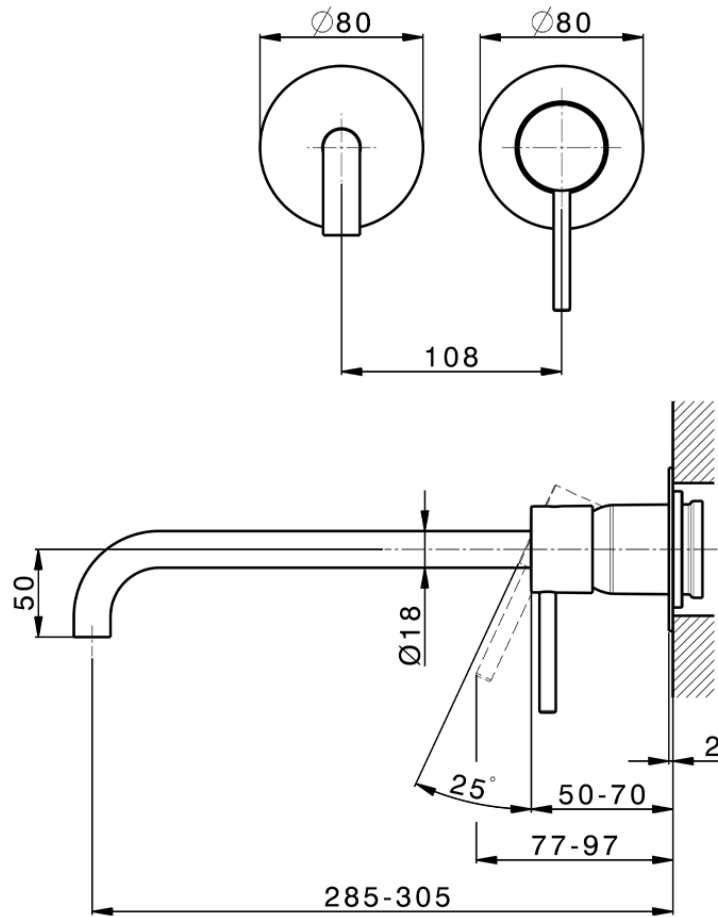

Parte externa monomando lavabo de pared M32_MT005512

MT005512

<https://es.huberitalia.com/parte-externa-monomando-lavabo-de-pared-m32-mt005512>

Piastra/Plate/Plaque/Platte/Placa

2-3mm: XX 56-76

10mm: XX 48-68