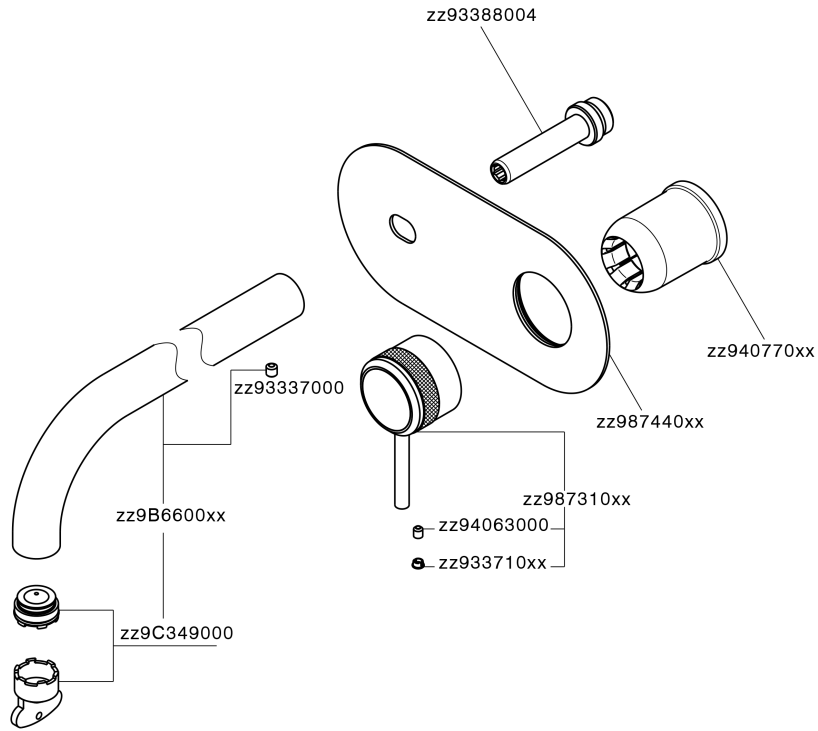

Parte externa monomando lavabo de pared CHRONOS_CR00551B

CR00551B

<https://es.huberitalia.com/parte-externa-monomando-lavabo-de-pared-chronos-cr00551b>