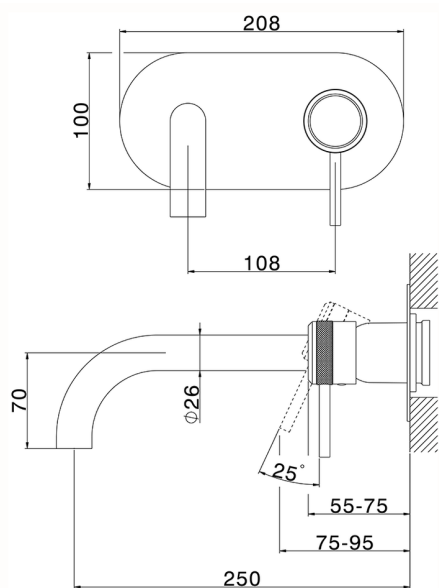

CARACTERÍSTICAS

Instalación	Empotrado
Empotrado 1	ZB002450