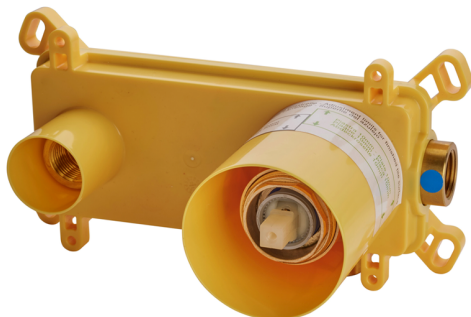

## Parte externa monomando lavabo de pared CHRONOS\_CR00551B

MODELO **CR00551B**

Parte externa monomando lavabo de pared, sin parte empotrada, caño L.250 mm, para art. Easy-Box ZB002450 y art. ZB025510

## Parte empotrada monomando lavabo de pared Easy-Box EMPOTRADO\_ZB002450

MODELO **ZB002450**

Parte empotrada monomando lavabo de pared Easy-Box, con caja de protección, sin parte externa

ACABADOS DISPONIBLES

CARACTERÍSTICAS

Instalación	<b>Empotrado</b>
Recambio Cartucho	<b>ZZ95409000</b>
<b>Cartucho Monomando 35 mm</b>	
Empotrado	<b>1</b>

Piastra/Plate/Plaque/Platte/Placa

2-3mm: XX 56-76

10mm: XX 48-68

### DeviaStop

La tecnología Huber DeviaStop le permite ajustar el caudal de agua y dirigirla hacia la salida elegida (rociador superior, ducha de mano, etc.).

2026-04-30