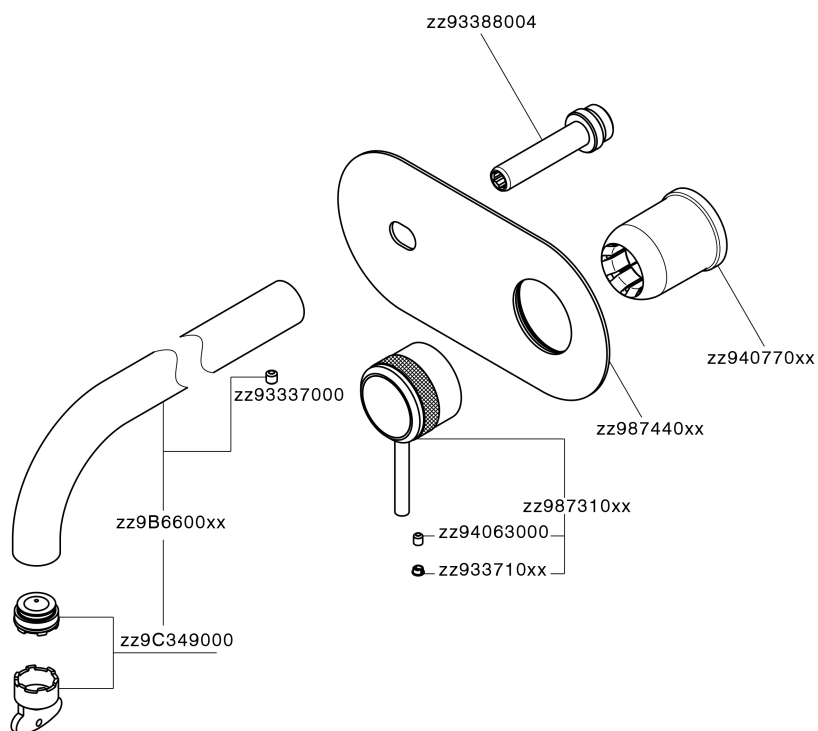

## Parte externa monomando lavabo de pared CHRONOS\_CR00551B

CR00551B

<https://es.huberitalia.com/parte-externa-monomando-lavabo-de-pared-chronos-cr00551b>

## Parte empotrada monomando lavabo de pared Easy-Box EMPOTRADO\_ZB002450

ZB002450 <https://es.huberitalia.com/parte-empotrada-monomando-lavabo-de-pared-easy-box-empotrado-zb002450>

2026-03-22