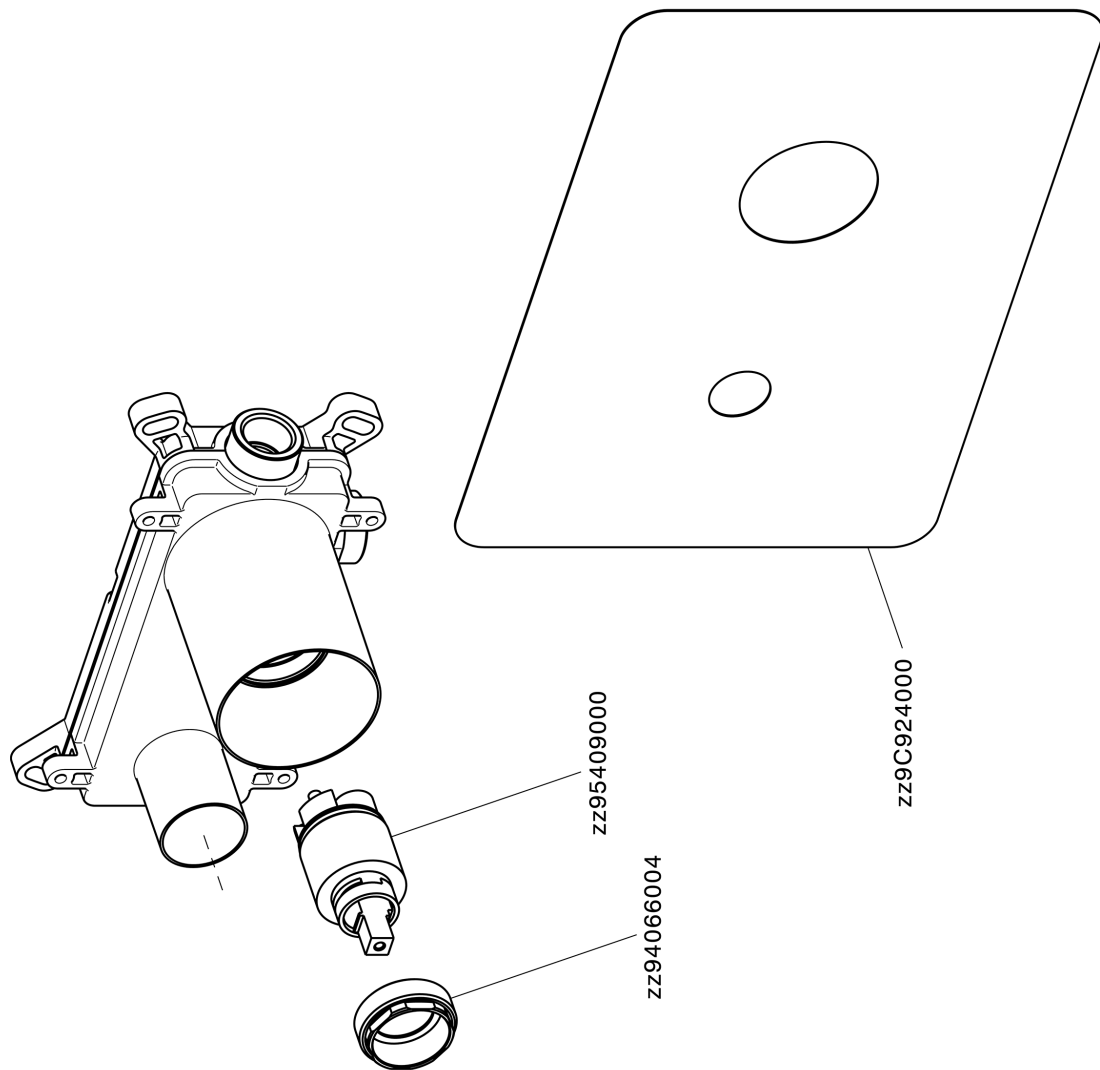

## Parte externa monomando lavabo de pared CHRONOS\_CR00551B

CR00551B

<https://es.huberitalia.com/parte-externa-monomando-lavabo-de-pared-chronos-cr00551b>

## Parte empotrada monomando lavabo de pared Easy-Box EMPOTRADO\_ZB002450

ZB002450 <https://es.huberitalia.com/parte-empotrada-monomando-lavabo-de-pared-easy-box-empotrado-zb002450>

2026-03-22