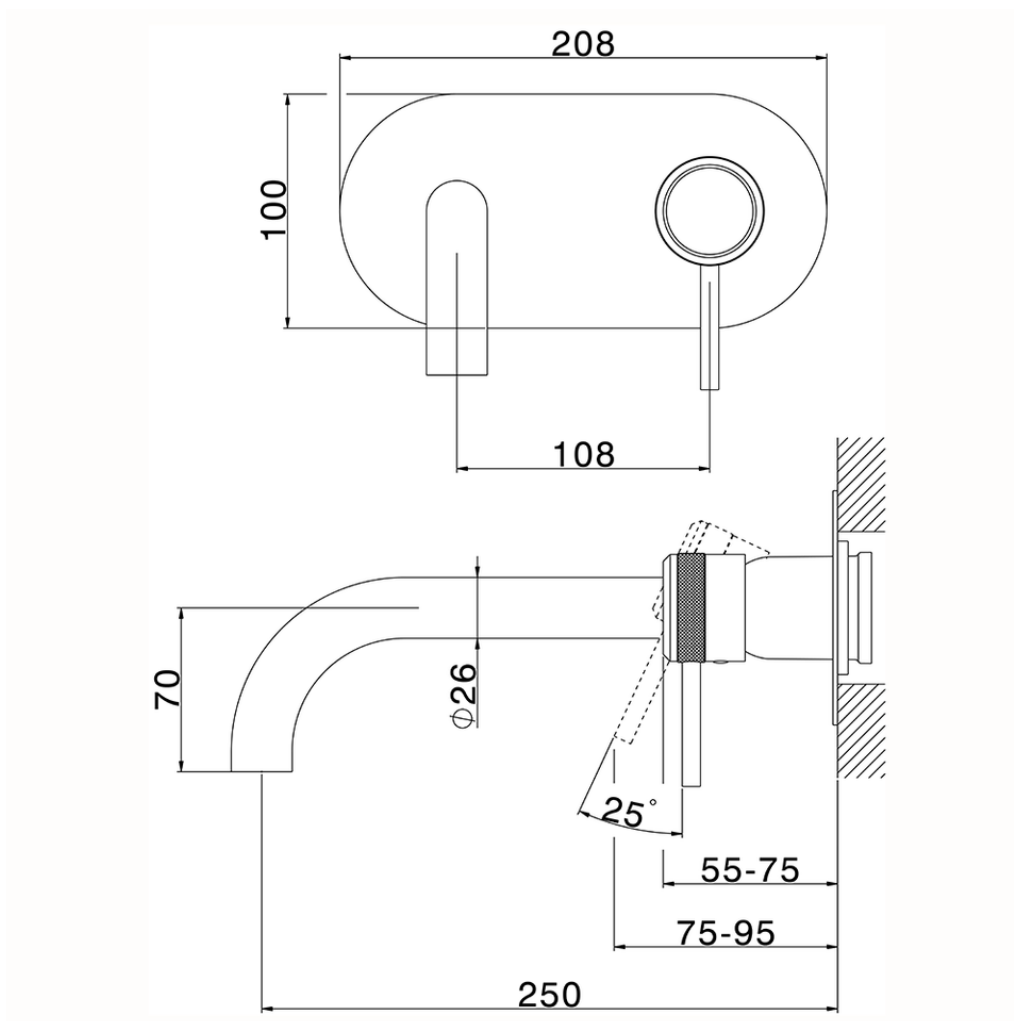

Parte esterna monomando lavabo de pared CHRONOS_CR00551B

CR00551B

<https://es.huberitalia.com/parte-externa-monomando-lavabo-de-pared-chronos-cr00551b>

Piastra/Plate/Plaque/Platte/Placa

2-3mm: XX 56-76

10mm: XX 48-68