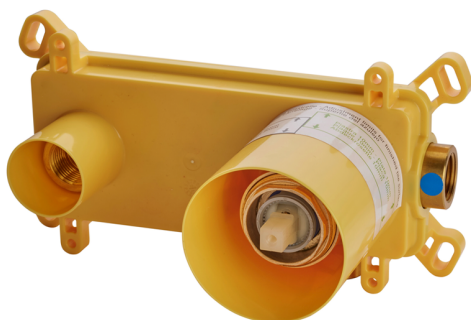

Parte externa monomando lavabo de pared CHRONOS_CR00551B

MODELO **CR00551B**

Parte externa monomando lavabo de pared, sin parte empotrada, caño L.250 mm, para art. Easy-Box ZB002450 y art. ZB025510

ACABADOS DISPONIBLES

-  **21** 21 Cromo
-  **2F** 2F Níquel Cepillado
-  **2Q** 2Q Black Titanium

CARACTERÍSTICAS

Instalación	Empotrado
Empotrado 1	ZB002450

Parte externa monomando lavabo de pared CHRONOS_CR00551B

CR00551B

<https://es.huberitalia.com/parte-externa-monomando-lavabo-de-pared-chronos-cr00551b>

Parte empotrada monomando lavabo de pared Easy-Box EMPOTRADO_ZB002450

MODELO **ZB002450**

Parte empotrada monomando lavabo de pared Easy-Box, con caja de protección, sin parte externa

ACABADOS DISPONIBLES

CARACTERÍSTICAS

Instalación	Empotrado
Recambio Cartucho	ZZ95409000
Cartucho Monomando 35 mm	
Empotrado	1

Piastra/Plate/Plaque/Platte/Placa

2-3mm: XX 56-76

10mm: XX 48-68

DeviaStop

La tecnología Huber DeviaStop le permite ajustar el caudal de agua y dirigirla hacia la salida elegida (rociador superior, ducha de mano, etc.).