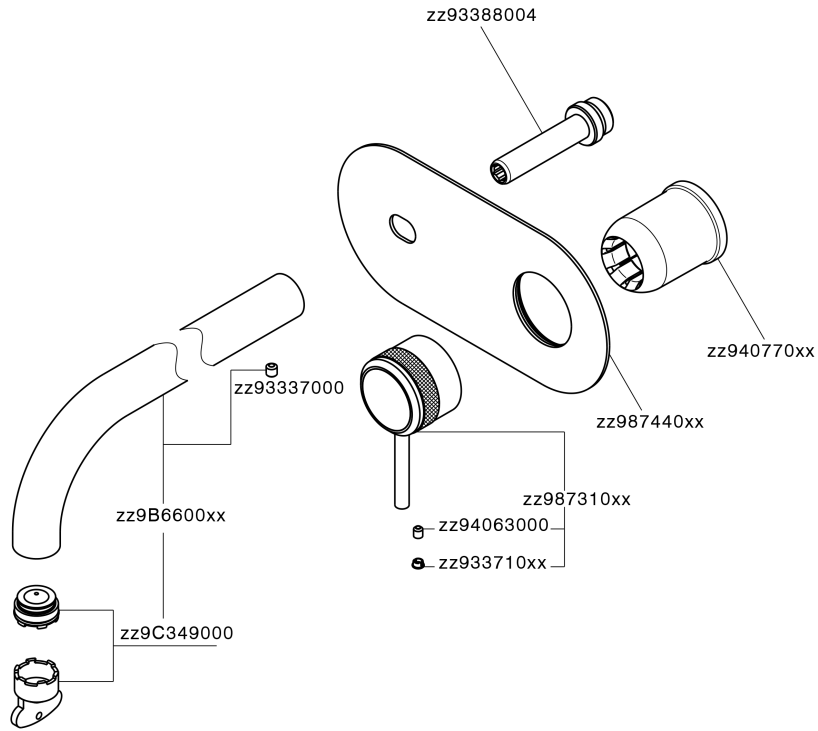

Parte externa monomando lavabo de pared CHRONOS_CR00551B

MODELO **CR00551B**

Parte externa monomando lavabo de pared, sin parte empotrada, caño L.250 mm, para art. Easy-Box ZB002450 y art. ZB025510

ACABADOS DISPONIBLES

-  **21** 21 Cromo
-  **2F** 2F Níquel Cepillado
-  **2Q** 2Q Black Titanium

CARACTERÍSTICAS

Instalación	Empotrado
Empotrado 1	ZB002450

Parte externa monomando lavabo de pared CHRONOS_CR00551B

CR00551B

<https://es.huberitalia.com/parte-externa-monomando-lavabo-de-pared-chronos-cr00551b>

Parte empotrada monomando lavabo de pared Easy-Box EMPOTRADO_ZB002450

MODELO **ZB002450**

Parte empotrada monomando lavabo de pared Easy-Box, con caja de protección, sin parte externa

ACABADOS DISPONIBLES

CARACTERÍSTICAS

Instalación	Empotrado
Recambio Cartucho	ZZ95409000
Cartucho Monomando 35 mm	
Empotrado	1

Piastra/Plate/Plaque/Platte/Placa

2-3mm: XX 56-76

10mm: XX 48-68

DeviaStop

La tecnología Huber DeviaStop le permite ajustar el caudal de agua y dirigirla hacia la salida elegida (rociador superior, ducha de mano, etc.).