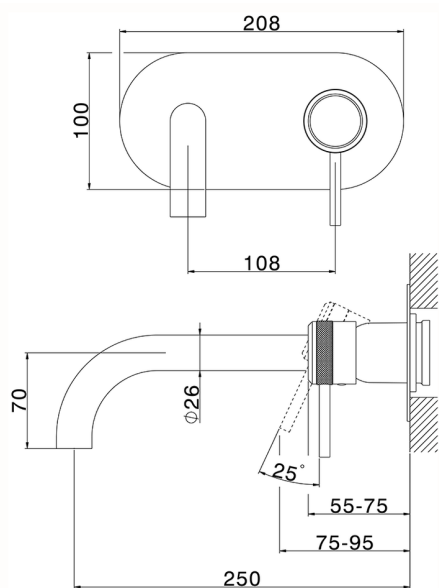

Parte externa monomando lavabo de pared CHRONOS_CR00551B

MODELO **CR00551B**

Parte externa monomando lavabo de pared, sin parte empotrada, caño L.250 mm, para art. Easy-Box ZB002450 y art. ZB025510

ACABADOS DISPONIBLES

-  **21** 21 Cromo
-  **2F** 2F Níquel Cepillado
-  **2Q** 2Q Black Titanium

CARACTERÍSTICAS

Instalación	Empotrado
Empotrado 1	ZB002450

Parte externa monomando lavabo de pared CHRONOS_CR00551B

CR00551B

<https://es.huberitalia.com/parte-externa-monomando-lavabo-de-pared-chronos-cr00551b>

Parte empotrada monomando lavabo de pared Easy-Box EMPOTRADO_ZB002450

MODELO **ZB002450**

Parte empotrada monomando lavabo de pared Easy-Box, con caja de protección, sin parte externa

ACABADOS DISPONIBLES

CARACTERÍSTICAS

Instalación	Empotrado
Recambio Cartucho	ZZ95409000
Cartucho Monomando 35 mm	
Empotrado	1

Piastra/Plate/Plaque/Platte/Placa

2-3mm: XX 56-76

10mm: XX 48-68

DeviaStop

La tecnología Huber DeviaStop le permite ajustar el caudal de agua y dirigirla hacia la salida elegida (rociador superior, ducha de mano, etc.).