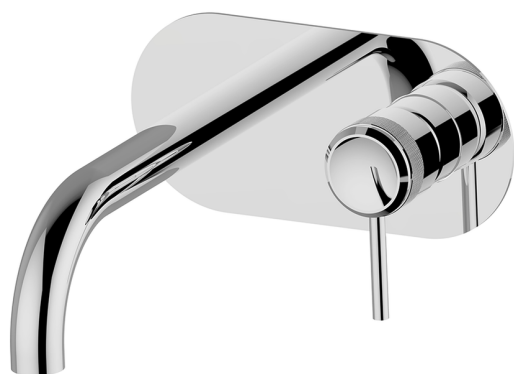

Parte externa monomando lavabo de pared CHRONOS_CR00551B

MODELO **CR00551B**

Parte externa monomando lavabo de pared, sin parte empotrada, caño L.250 mm, para art. Easy-Box ZB002450 y art. ZB025510

ACABADOS DISPONIBLES

-  **21** 21 Cromo
-  **2F** 2F Níquel Cepillado
-  **2Q** 2Q Black Titanium

CARACTERÍSTICAS

Instalación	Empotrado
Empotrado 1	ZB002450

Parte externa monomando lavabo de pared CHRONOS_CR00551B

CR00551B

<https://es.huberitalia.com/parte-externa-monomando-lavabo-de-pared-chronos-cr00551b>

Parte empotrada monomando lavabo de pared Easy-Box EMPOTRADO_ZB002450

MODELO **ZB002450**

Parte empotrada monomando lavabo de pared Easy-Box, con caja de protección, sin parte externa

ACABADOS DISPONIBLES

CARACTERÍSTICAS

Instalación	Empotrado
Recambio Cartucho	ZZ95409000
Cartucho Monomando 35 mm	
Empotrado	1

Piastra/Plate/Plaque/Platte/Placa

2-3mm: XX 56-76

10mm: XX 48-68

DeviaStop

La tecnología Huber DeviaStop le permite ajustar el caudal de agua y dirigirla hacia la salida elegida (rociador superior, ducha de mano, etc.).