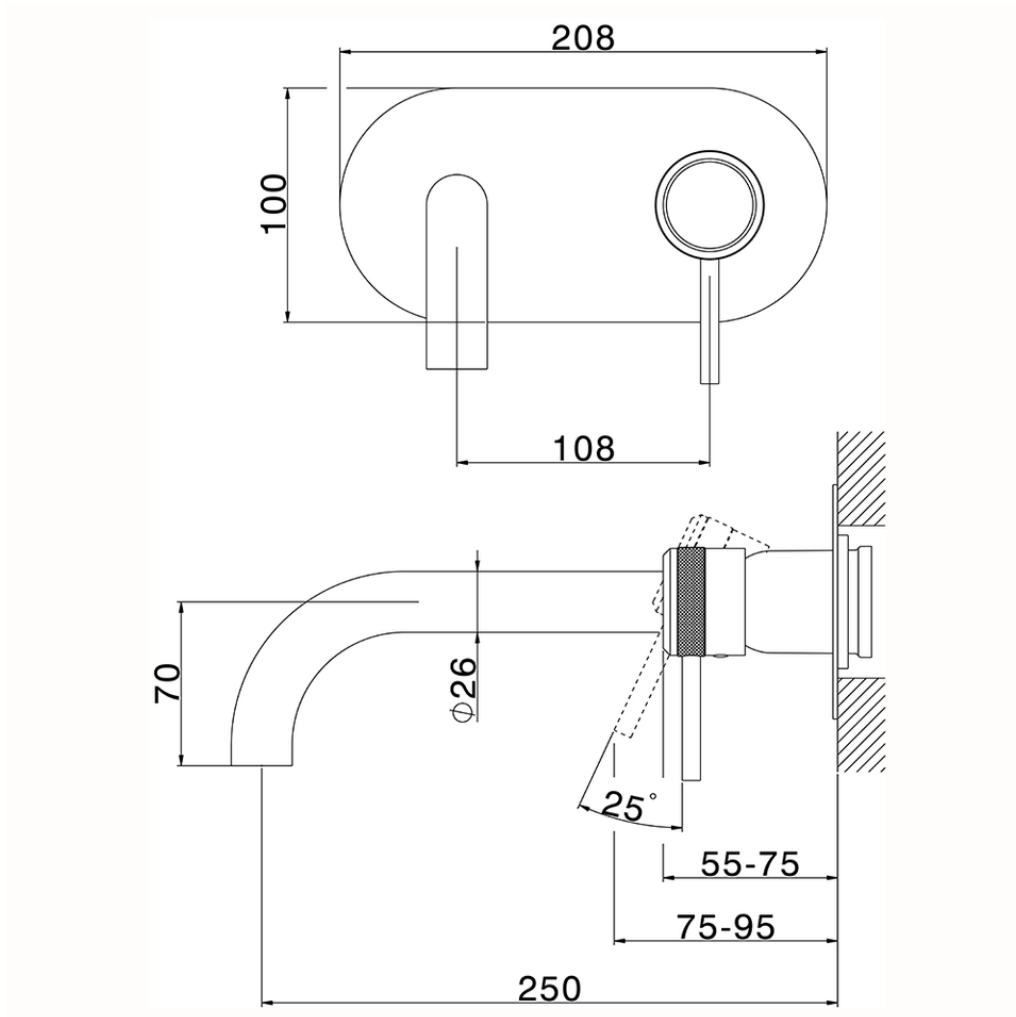

Parte externa monomando lavabo de pared CHRONOS\_CR00551B

CR00551B

<https://es.huberitalia.com/parte-externa-monomando-lavabo-de-pared-chronos-cr00551b>

Piastra/Plate/Plaque/Platte/Placa

2-3mm: XX 56-76

10mm: XX 48-68