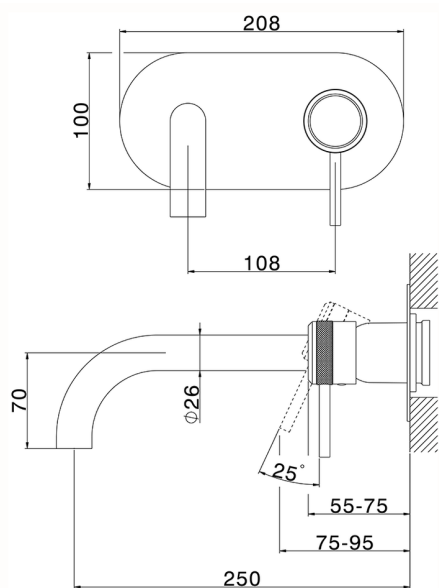

Parte externa monomando lavabo de pared CHRONOS_CR00551B

MODELO **CR00551B**

Parte externa monomando lavabo de pared, sin parte empotrada, caño L.250 mm, para art. Easy-Box ZB002450 y art. ZB025510

ACABADOS DISPONIBLES

-  **21** 21 Cromo
-  **2F** 2F Níquel Cepillado
-  **2Q** 2Q Black Titanium

CARACTERÍSTICAS

Instalación **Empotrado**
 Empotrado 1 **ZB002450**

Parte externa monomando lavabo de pared CHRONOS_CR00551B

CR00551B

<https://es.huberitalia.com/parte-externa-monomando-lavabo-de-pared-chronos-cr00551b>

Parte empotrada monomando lavabo de pared Easy-Box EMPOTRADO_ZB002450

MODELO **ZB002450**

Parte empotrada monomando lavabo de pared Easy-Box, con caja de protección, sin parte externa

ACABADOS DISPONIBLES

CARACTERÍSTICAS

Instalación	Empotrado
Recambio Cartucho	ZZ95409000
Cartucho Monomando 35 mm	
Empotrado	1

Piastra/Plate/Plaque/Platte/Placa

2-3mm: XX 56-76

10mm: XX 48-68

DeviaStop

La tecnología Huber DeviaStop le permite ajustar el caudal de agua y dirigirla hacia la salida elegida (rociador superior, ducha de mano, etc.).