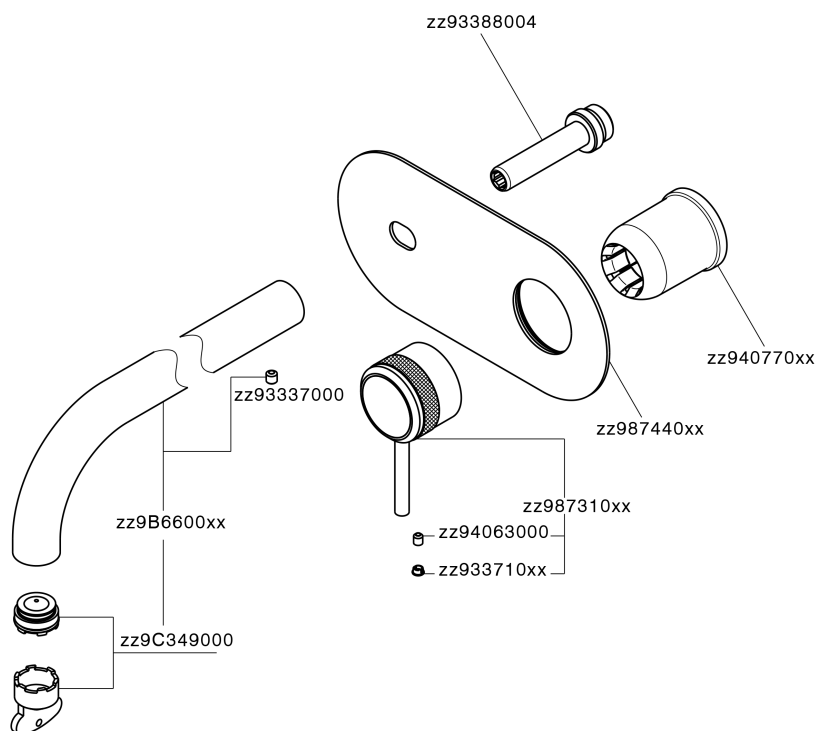

Parte externa monomando lavabo de pared CHRONOS_CR00551B

MODELO **CR00551B**

Parte externa monomando lavabo de pared, sin parte empotrada, caño L.250 mm, para art. Easy-Box ZB002450 y art. ZB025510

ACABADOS DISPONIBLES

-  **21** 21 Cromo
-  **2F** 2F Níquel Cepillado
-  **2Q** 2Q Black Titanium

CARACTERÍSTICAS

Instalación **Empotrado**
 Empotrado 1 **ZB002450**

Parte externa monomando lavabo de pared CHRONOS_CR00551B

CR00551B

<https://es.huberitalia.com/parte-externa-monomando-lavabo-de-pared-chronos-cr00551b>

Parte empotrada monomando lavabo de pared Easy-Box EMPOTRADO_ZB002450

MODELO **ZB002450**

Parte empotrada monomando lavabo de pared Easy-Box, con caja de protección, sin parte externa

ACABADOS DISPONIBLES

CARACTERÍSTICAS

Instalación	Empotrado
Recambio Cartucho	ZZ95409000
Cartucho Monomando 35 mm	
Empotrado	1

Piastra/Plate/Plaque/Platte/Placa

2-3mm: XX 56-76

10mm: XX 48-68

DeviaStop

La tecnología Huber DeviaStop le permite ajustar el caudal de agua y dirigirla hacia la salida elegida (rociador superior, ducha de mano, etc.).