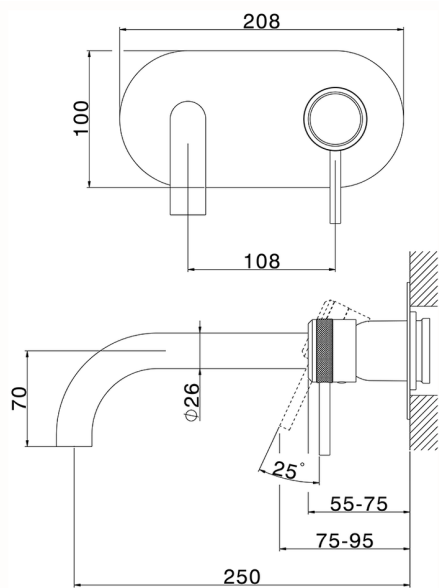

## Parte externa monomando lavabo de pared CHRONOS\_CR00551B

MODELO **CR00551B**

Parte externa monomando lavabo de pared, sin parte empotrada, caño L.250 mm, para art. Easy-Box ZB002450 y art. ZB025510

### CARACTERÍSTICAS

Instalación **Empotrado**  
 Empotrado 1 **ZB002450**

## Parte empotrada monomando lavabo de pared Easy-Box EMPOTRADO\_ZB002450

MODELO **ZB002450**

Parte empotrada monomando lavabo de pared Easy-Box, con caja de protección, sin parte externa

ACABADOS DISPONIBLES

CARACTERÍSTICAS

Instalación	<b>Empotrado</b>
Recambio Cartucho	<b>ZZ95409000</b>
<b>Cartucho Monomando 35 mm</b>	
Empotrado	<b>1</b>

Piastra/Plate/Plaque/Platte/Placa

2-3mm: XX 56-76

10mm: XX 48-68