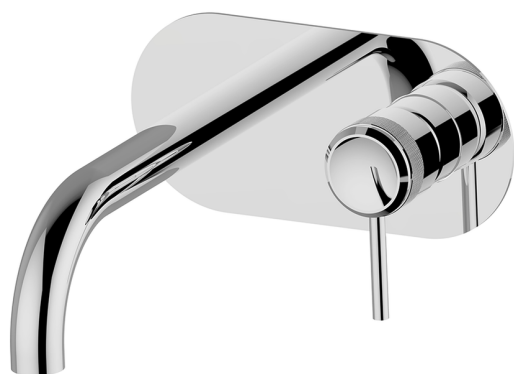

Parte externa monomando lavabo de pared CHRONOS_CR00551B

MODELO **CR00551B**

Parte externa monomando lavabo de pared, sin parte empotrada, caño L.250 mm, para art. Easy-Box ZB002450 y art. ZB025510

ACABADOS DISPONIBLES

-  **21** 21 Cromo
-  **2F** 2F Níquel Cepillado
-  **2Q** 2Q Black Titanium

CARACTERÍSTICAS

Instalación **Empotrado**
 Empotrado 1 **ZB002450**

Parte externa monomando lavabo de pared CHRONOS_CR00551B

CR00551B

<https://es.huberitalia.com/parte-externa-monomando-lavabo-de-pared-chronos-cr00551b>

Parte empotrada monomando lavabo de pared Easy-Box EMPOTRADO_ZB002450

MODELO **ZB002450**

Parte empotrada monomando lavabo de pared Easy-Box, con caja de protección, sin parte externa

ACABADOS DISPONIBLES

CARACTERÍSTICAS

Instalación	Empotrado
Recambio Cartucho	ZZ95409000
Cartucho Monomando 35 mm	
Empotrado	1

Piastra/Plate/Plaque/Platte/Placa

2-3mm: XX 56-76

10mm: XX 48-68

DeviaStop

La tecnología Huber DeviaStop le permite ajustar el caudal de agua y dirigirla hacia la salida elegida (rociador superior, ducha de mano, etc.).