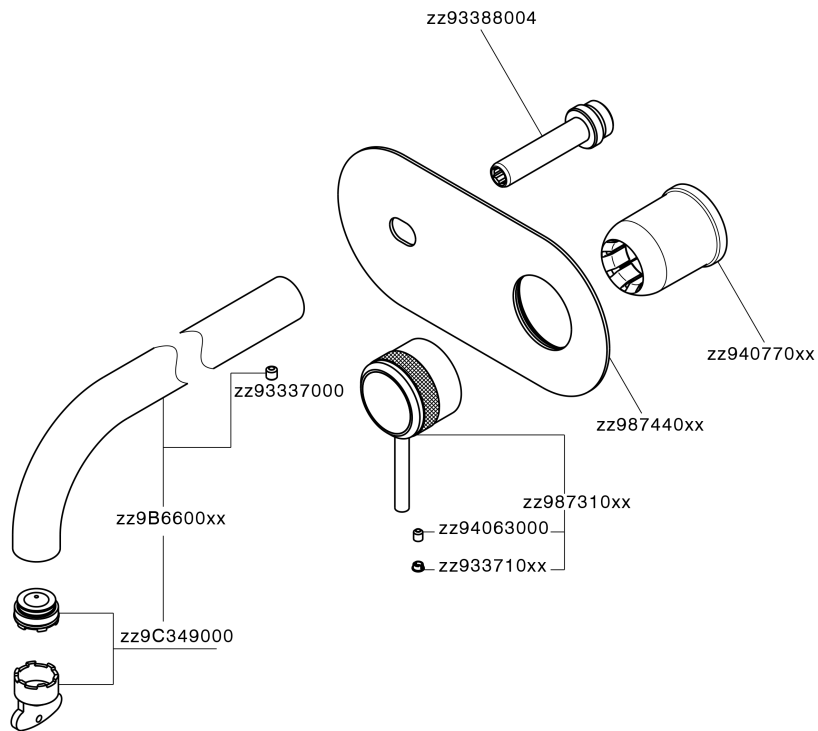

Parte externa monomando lavabo de pared CHRONOS_CR00551B

CR00551B

<https://es.huberitalia.com/parte-externa-monomando-lavabo-de-pared-chronos-cr00551b>

Parte empotrada monomando lavabo de pared Easy-Box EMPOTRADO_ZB002450

ZB002450 <https://es.huberitalia.com/parte-empotrada-monomando-lavabo-de-pared-easy-box-empotrado-zb002450>

2026-04-29