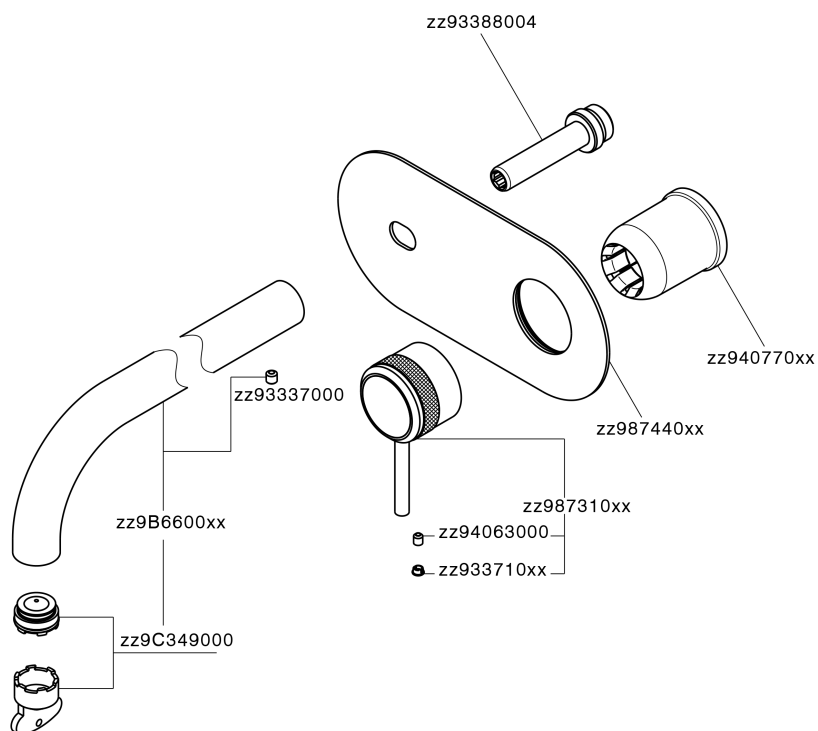

Parte externa monomando lavabo de pared CHRONOS_CR00551B

CR00551B

<https://es.huberitalia.com/parte-externa-monomando-lavabo-de-pared-chronos-cr00551b>

Parte empotrada monomando lavabo de pared Easy-Box EMPOTRADO_ZB002450

ZB002450 <https://es.huberitalia.com/parte-empotrada-monomando-lavabo-de-pared-easy-box-empotrado-zb002450>

2026-06-13