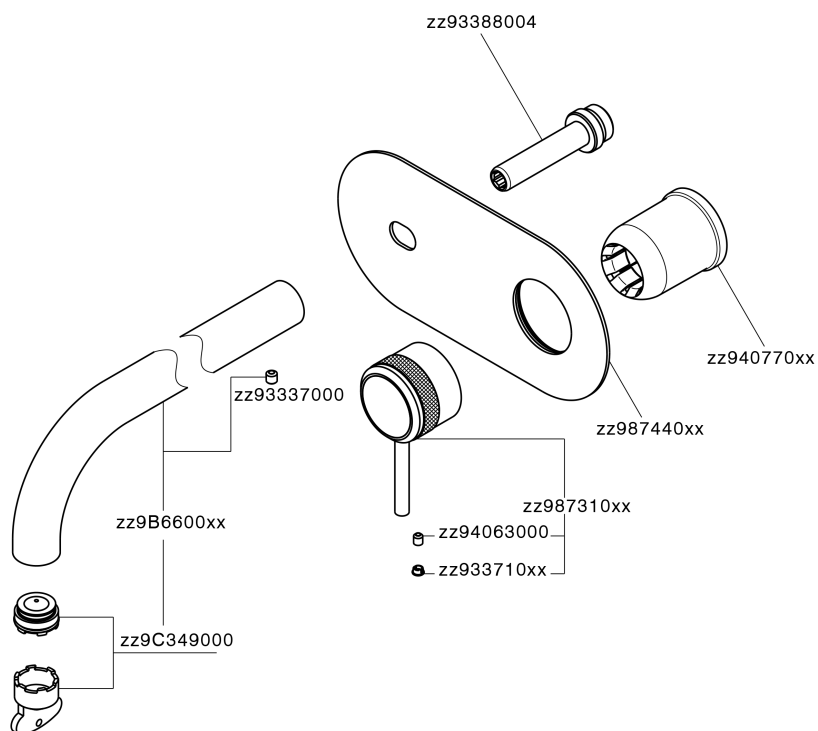

Parte externa monomando lavabo de pared CHRONOS_CR00551B

CR00551B

<https://es.huberitalia.com/parte-externa-monomando-lavabo-de-pared-chronos-cr00551b>

Parte empotrada monomando lavabo de pared Easy-Box EMPOTRADO_ZB002450

ZB002450 <https://es.huberitalia.com/parte-empotrada-monomando-lavabo-de-pared-easy-box-empotrado-zb002450>

2026-06-10