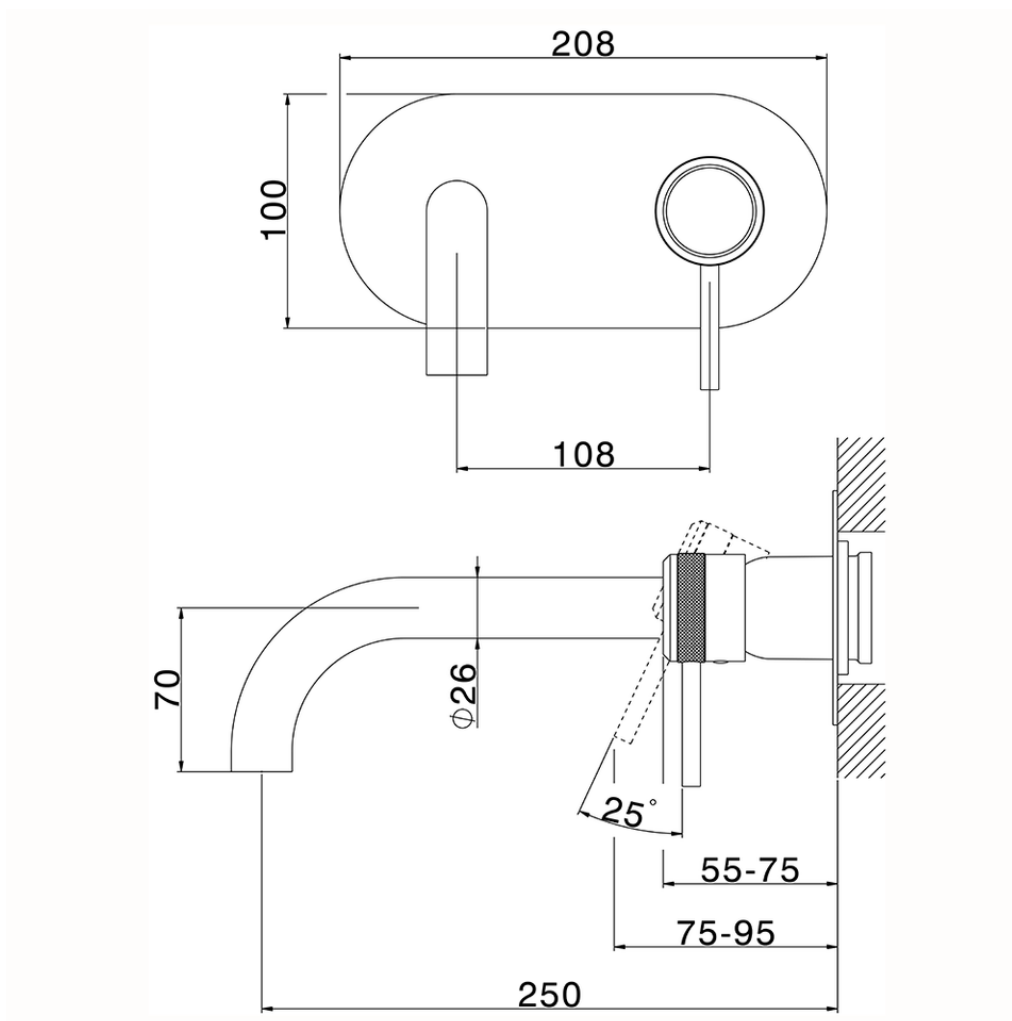

Parte externa monomando lavabo de pared CHRONOS_CR00551B

CR00551B

<https://es.huberitalia.com/parte-externa-monomando-lavabo-de-pared-chronos-cr00551b>

Piastra/Plate/Plaque/Platte/Placa

2-3mm: XX 56-76

10mm: XX 48-68