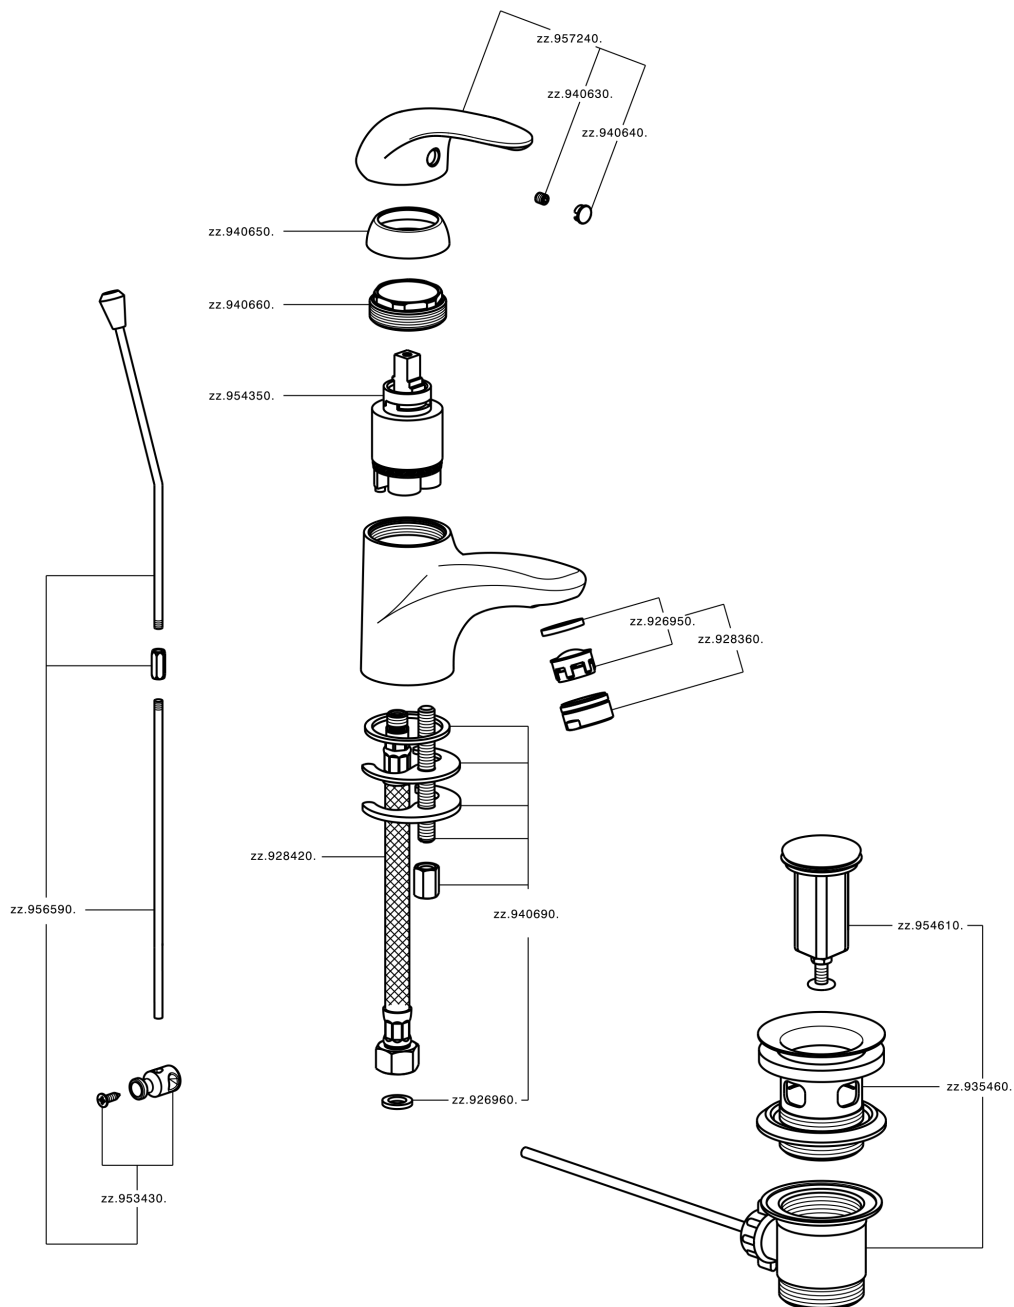

Lavabo monomando NORMA_NM000510

MODELO **NM000510**

Lavabo monomando, con desagüe automático 1" 1/4 de Latón, latiguillos acero G.3/8"

ACABADOS DISPONIBLES

21 21 Cromo

CARACTERÍSTICAS

Recambio Cartucho **ZZ94034000**

Cartucho Monomando 35 mm

Lavabo monomando NORMA_NM000510

NM000510

<https://es.huberitalia.com/lavabo-monomando-norma-nm000510>

2026-06-10