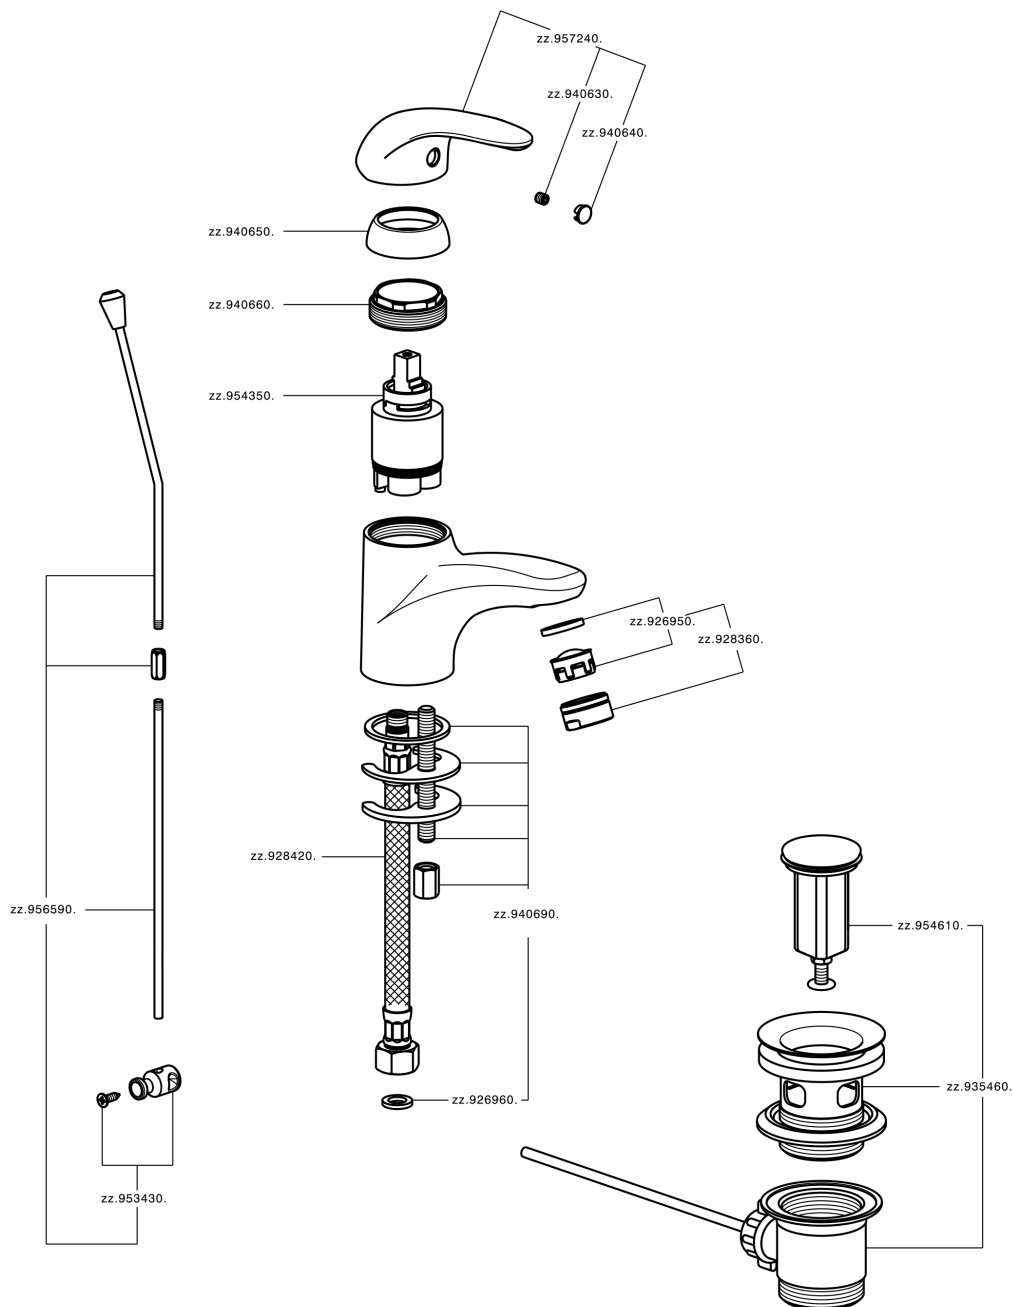

## Lavabo monomando NORMA\_NM000510

MODELO **NM000510**

Lavabo monomando, con desagüe automático 1" 1/4 de Latón, latiguillos acero G.3/8"

ACABADOS DISPONIBLES

**21** 21 Cromo

CARACTERÍSTICAS

Recambio Cartucho **ZZ94034000**

**Cartucho Monomando 35 mm**

## Lavabo monomando NORMA\_NM000510

NM000510

<https://es.huberitalia.com/lavabo-monomando-norma-nm000510>

2026-06-10