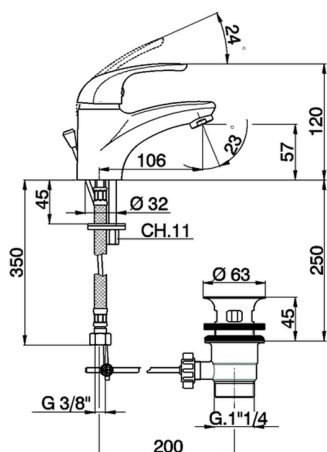

## Lavabo monomando NORMA\_NM000510

MODELO **NM000510**

Lavabo monomando, con desagüe automático 1" 1/4 de Latón, latiguillos acero G.3/8"

ACABADOS DISPONIBLES

**21** 21 Cromo

CARACTERÍSTICAS

Recambio Cartucho **ZZ94034000**

**Cartucho Monomando 35 mm**