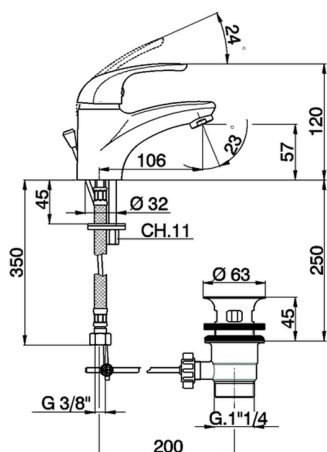

Lavabo monomando NORMA_NM000510

MODELO **NM000510**

Lavabo monomando, con desagüe automático 1" 1/4 de Latón, latiguillos acero G.3/8"

ACABADOS DISPONIBLES

21 21 Cromo

CARACTERÍSTICAS

Recambio Cartucho **ZZ94034000**

Cartucho Monomando 35 mm

Lavabo monomando NORMA_NM000510

NM000510

<https://es.huberitalia.com/lavabo-monomando-norma-nm000510>

2026-06-10