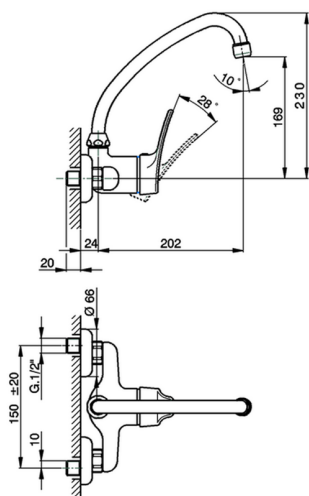

Fregadero monomando de pared KITCHEN_FU700411

MODELO **FU700411**

Fregadero monomando de pared, caño giratorio

ACABADOS DISPONIBLES

CARACTERÍSTICAS

Recambio Cartucho **ZZ92909000**

Cartucho Monomando 43 mm

2024-09-19