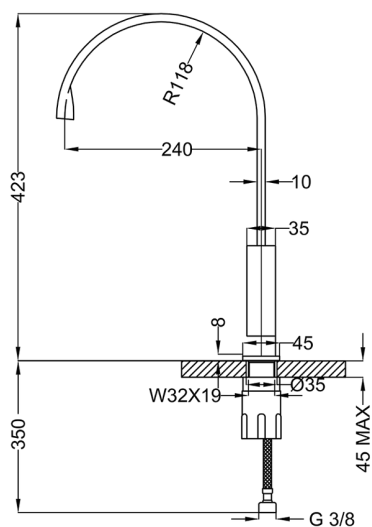

## Lavabo/Fregadero monomando KITCHEN\_NE000534

MODELO **NE000534**

Lavabo/Fregadero monomando, caño giratorio, sin desague automático, latiguillos acero G.3/8"

### CARACTERÍSTICAS

Recambio Cartucho **ZZ96550000**

**Cartucho Monomando 25 mm**

2026-05-21