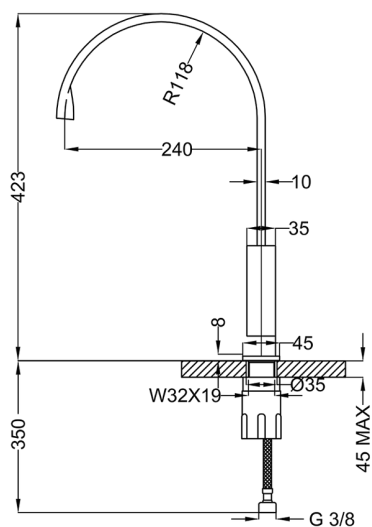

Lavabo/Fregadero monomando KITCHEN_NE000534

MODELO **NE000534**

Lavabo/Fregadero monomando, caño giratorio, sin desague automático, latiguillos acero G.3/8"

ACABADOS DISPONIBLES

-  **21** 21 Cromo
-  **2F** 2F Níquel Cepillado
-  **40** 40 Negro Mate
-  **4Q** 4Q Blanco Mate

CARACTERÍSTICAS

Recambio Cartucho **ZZ96550000**

Cartucho Monomando 25 mm

2026-04-30