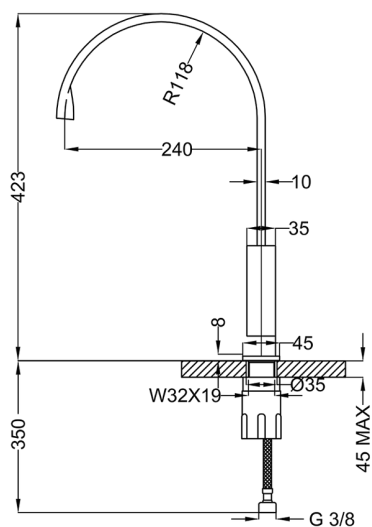

Lavabo/Fregadero monomando KITCHEN_NE000534

MODELO **NE000534**

Lavabo/Fregadero monomando, caño giratorio, sin desague automático, latiguillos acero G.3/8"

ACABADOS DISPONIBLES

-  **21** 21 Cromo
-  **2F** 2F Níquel Cepillado
-  **40** 40 Negro Mate
-  **4Q** 4Q Blanco Mate

CARACTERÍSTICAS

Recambio Cartucho **ZZ96550000**

Cartucho Monomando 25 mm

2026-04-10