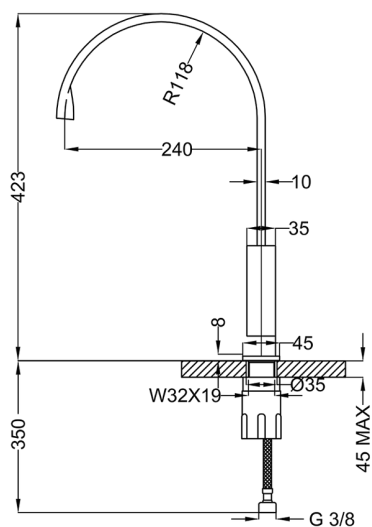

## Lavabo/Fregadero monomando KITCHEN\_NE000534

MODELO **NE000534**

Lavabo/Fregadero monomando, caño giratorio, sin desague automático, latiguillos acero G.3/8"

### CARACTERÍSTICAS

Recambio Cartucho **ZZ96550000**

**Cartucho Monomando 25 mm**

2026-06-10